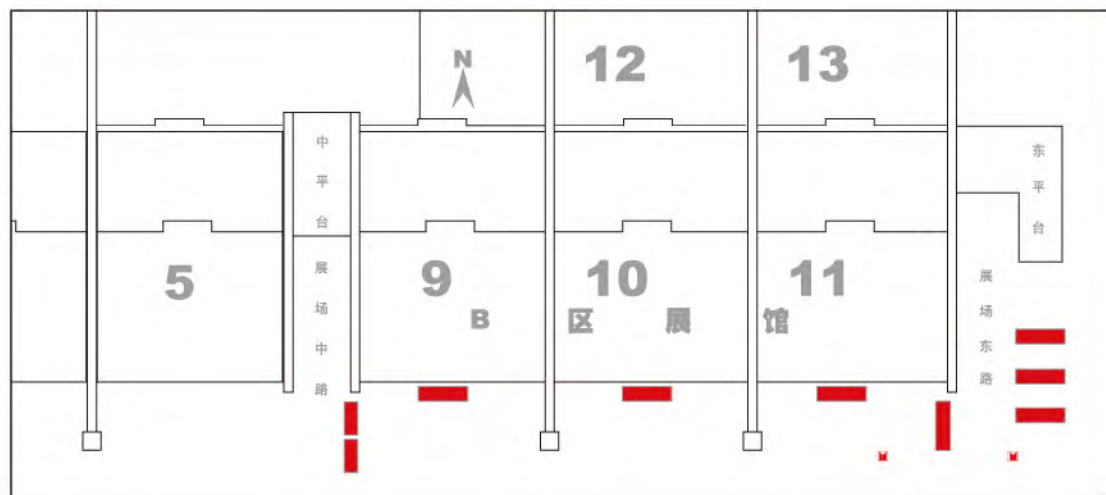

广告位置：东平台西侧落地桁架
 广告价格：商业性广告：14400元/幅/期
 广告形式：画布
 广告数量：10幅
 见光尺寸：3m(H) x 6m(W)

广告位置：东平台南侧落地桁架

广告价格：商业性广告：14400元/幅/期

广告形式：画布

广告数量：5幅

见光尺寸：3m(H) x 6m(W)

广交会琶洲展馆B区广告位

东平台落地桁架广告牌（东侧）

广告位置：东平台东侧落地桁架
广告价格：商业性广告：14400元/幅/期
广告形式：画布
广告数量：10幅
见光尺寸：3m(H) x 6m(W)

广告位置：琶洲站地铁口

广告价格：商业性广告：14400元/幅/期

广告形式：画布

广告数量：1幅

见光尺寸：4m(H) x 8m(W)

广告位置：展场南路
 商业广告价格：14400元/幅/期
 广告数量：12幅
 广告形式：画布
 见光尺寸：3m(H)X6m(W)

广告位置：展场南路落地广告牌

广告价格：商业性广告：7200 元/幅/期

广告数量：8幅

广告形式：画布

见光尺寸：2.2M(H)X3.72M(W)

广告位置：展馆周边广场

广告价格：3360元/个/期(双龙)

3000元/个/期(普通)

广告位置：展馆周边

广告价格：面议

广告数量：40个

广告形式：气球

见光尺寸：球直径3m，
条幅9m(H)x0.75m(W)

广告位置：展场中路两侧落地桁架
 广告价格：商业性广告：14400元/幅/期
 广告数量：2幅
 广告形式：画布
 见光尺寸：3m(H)X6m(W)

广告位置：展场中路两侧落地桁架
 广告价格：商业性广告：14400元/幅 /期
 广告数量：2幅
 广告形式：画布
 见光尺寸：3m(H)X6m(W)