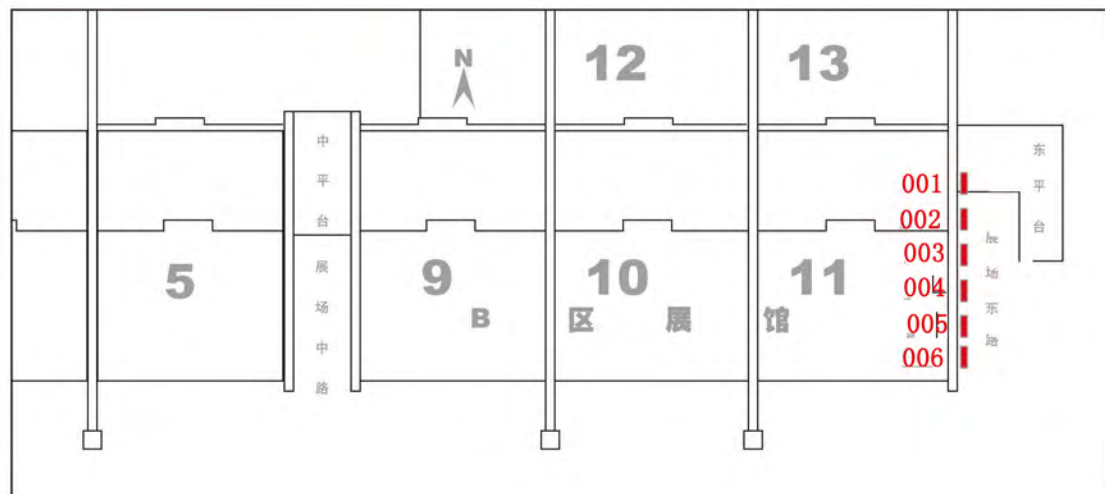

见光尺寸：2.5m(H) x 30m(W)

广告位置：风雨亭

广告价格：商业性广告：1200元/幅/期

广告形式：KT板

广告数量：30幅

见光尺寸：0.8m(H) x 1.5m(W)

广交会展馆B区广告位

B区东入口上方外墙立面大型条幅广告

广告位置：B区东入口上方外墙立面
 广告价格：商业性广告：96000元/幅/期
 广告数量：2幅
 广告形式：画布
 见光尺寸：8.3*15M(H)

广告位置：展馆东侧立面

广告价格：商业性广告：96000元/幅/期

广告数量：6幅

广告形式：画布

见光尺寸：17m(H)X9.7m(W)

B2

广告编号：B0.0HX-001号~003号

广告位置：B区展馆南面弧形墙体

广告数量：3幅

广告材质：画布

见光尺寸：8m(H)X80m(W)

广告价格：展商-19.2万元/幅/期

(其中：制作费7.8万元，发布费11.4万元)

广告位置：东平台横幅
广告价格：商业性广告：7200元/幅/期
(每增加5m价格增加2400元)
广告形式：画布
广告数量：6幅(南北各3幅)
见光尺寸：2.2m(H) x 20m(W)

广告位置：东平台北侧落地桁架
 广告价格：商业性广告：14400元/幅/期
 广告形式：画布
 广告数量：8幅
 见光尺寸：3m(H) x 6m(W)

广告位置：展馆周边

广告价格：面议

广告数量：40个

广告形式：气球

见光尺寸：球直径3m，
条幅9m(H)x0.75m(W)

广告位置：展场中路两侧落地桁架
 广告价格：商业性广告：14400元/幅/期
 广告数量：2幅
 广告形式：画布
 见光尺寸：3m(H)X6m(W)

广告位置：展场中路两侧落地桁架
 广告价格：商业性广告：14400元/幅 /期
 广告数量：2幅
 广告形式：画布
 见光尺寸：3m(H)X6m(W)