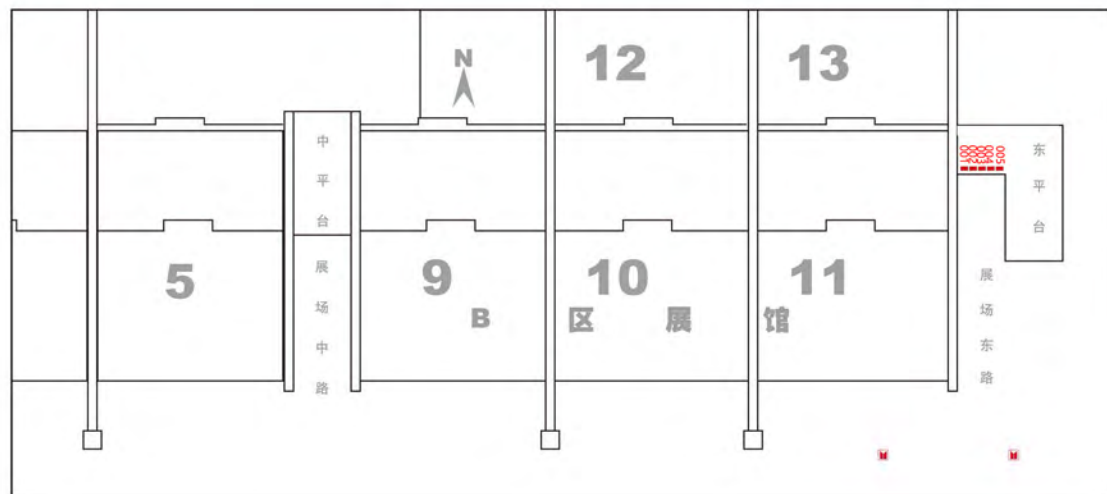

广告位置：B区东入口上方外墙立面
 广告价格：商业性广告：96000元/幅/期
 广告数量：2幅
 广告形式：画布
 见光尺寸：8.3*15M(H)

广告位置：展馆东侧立面

广告价格：商业性广告：96000元/幅/期

广告数量：6幅

广告形式：画布

见光尺寸：17m(H)X9.7m(W)

B2

广告编号：B0.0HX-001号~003号

广告位置：B区展馆南面弧形墙体

广告数量：3幅

广告材质：画布

见光尺寸：8m(H)X80m(W)

广告价格：展商-19.2万元/幅/期

(其中：制作费7.8万元，发布费11.4万元)

广告位置：东平台横幅
广告价格：商业性广告：7200元/幅/期
(每增加5m价格增加2400元)
广告形式：画布
广告数量：6幅(南北各3幅)
见光尺寸：2.2m(H) x 20m(W)

广告位置：东平台北侧落地桁架
 广告价格：商业性广告：14400元/幅/期
 广告形式：画布
 广告数量：8幅
 见光尺寸：3m(H) x 6m(W)

广告位置：东平台西侧落地桁架
 广告价格：商业性广告：14400元/幅/期
 广告形式：画布
 广告数量：10幅
 见光尺寸：3m(H) x 6m(W)

广告位置：东平台南侧落地桁架

广告价格：商业性广告：14400元/幅/期

广告形式：画布

广告数量：5幅

见光尺寸：3m(H) x 6m(W)

广交会琶洲展馆B区广告位

东平台落地桁架广告牌（东侧）

广告位置：展馆周边

广告价格：面议

广告数量：40个

广告形式：气球

见光尺寸：球直径3m，
条幅9m(H)x0.75m(W)

广告位置：展场中路两侧落地桁架
 广告价格：商业性广告：14400元/幅/期
 广告数量：2幅
 广告形式：画布
 见光尺寸：3m(H)X6m(W)

广告位置：展场中路两侧落地桁架
 广告价格：商业性广告：14400元/幅 /期
 广告数量：2幅
 广告形式：画布
 见光尺寸：3m(H)X6m(W)