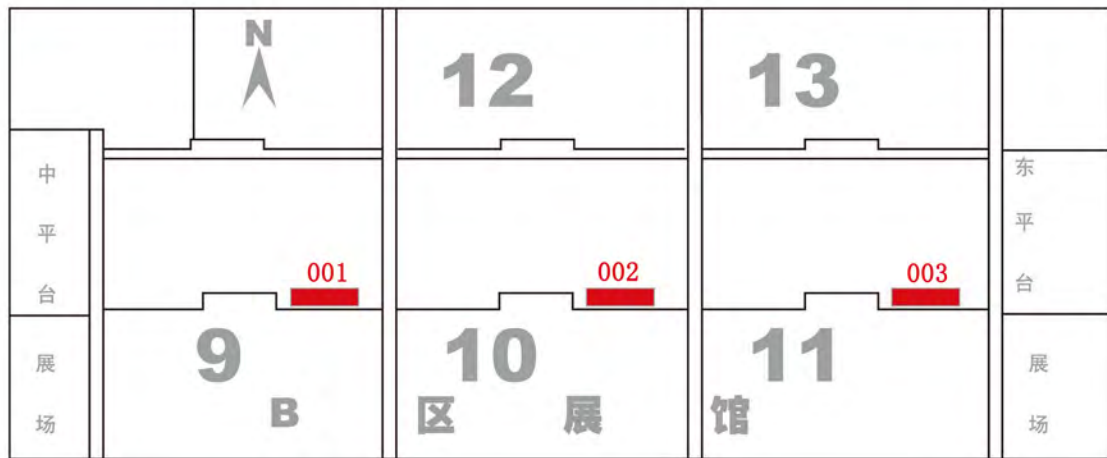

广交会琶洲展馆B区广告位

B区入口上方玻璃幕墙广告

广告位置：B区入口上方玻璃幕墙广告

商业广告价格：36000元/幅/期

广告数量：4幅

广告形式：画布

见光尺寸：12.8m(H)X9.1m(W)

广告位置：三层展馆入口上方玻璃墙

广告价格：商业性广告：30000元/幅/期

广告数量：3幅

广告形式：背胶

见光尺寸：7.2m(H)X12.8m(W)

广告位置：三层展馆入口左右两侧墙身
 广告价格：商业性广告：30000元/幅/期
 广告数量：6幅
 广告形式：画布
 见光尺寸：8m(H)X15m(W)

广告位置：珠散 12/13号馆 外墙上方
 广告价格：商业性广告：26400元/幅/期
 广告形式：画布
 广告数量：5幅
 见光尺寸：6m(H) x15m(W)

广告位置：B区东入口上方外墙立面
 广告价格：商业性广告：96000元/幅/期
 广告数量：2幅
 广告形式：画布
 见光尺寸：8.3*15M(H)

广告位置：展馆东侧立面

广告价格：商业性广告：96000元/幅/期

广告数量：6幅

广告形式：画布

见光尺寸：17m(H)X9.7m(W)

B2

广告编号：B0.0HX-001号~003号

广告位置：展馆周边

广告价格：面议

广告数量：40个

广告形式：气球

见光尺寸：球直径3m，
条幅9m(H)x0.75m(W)

广告位置：展场中路两侧落地桁架
 广告价格：商业性广告：14400元/幅/期
 广告数量：2幅
 广告形式：画布
 见光尺寸：3m(H)X6m(W)

广告位置：展场中路两侧落地桁架
 广告价格：商业性广告：14400元/幅 /期
 广告数量：2幅
 广告形式：画布
 见光尺寸：3m(H)X6m(W)