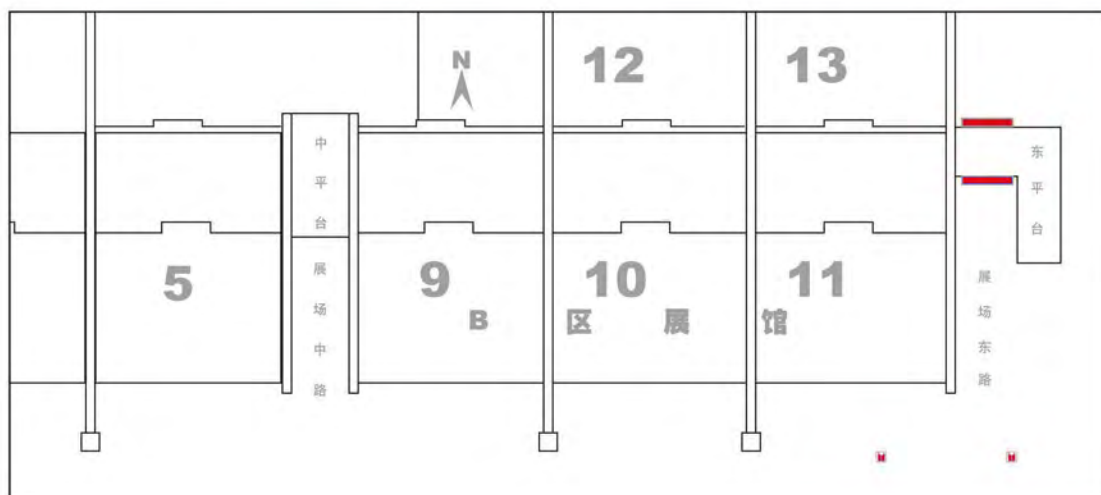

广告位置：B区东入口上方外墙立面
 广告价格：商业性广告：96000元/幅/期
 广告数量：2幅
 广告形式：画布
 见光尺寸：8.3*15M(H)

广告位置：展馆东侧立面

广告价格：商业性广告：96000元/幅/期

广告数量：6幅

广告形式：画布

见光尺寸：17m(H)X9.7m(W)

B2

广告编号：B0.0HX-001号~003号

广告位置：B区展馆南面弧形墙体

广告数量：3幅

广告材质：画布

见光尺寸：8m(H)X80m(W)

广告价格：展商-19.2万元/幅/期

(其中：制作费7.8万元，发布费11.4万元)

广告位置：东平台横幅
广告价格：商业性广告：7200元/幅/期
(每增加5m价格增加2400元)
广告形式：画布
广告数量：6幅(南北各3幅)
见光尺寸：2.2m(H) x 20m(W)

广告位置：东平台北侧落地桁架
 广告价格：商业性广告：14400元/幅/期
 广告形式：画布
 广告数量：8幅
 见光尺寸：3m(H) x 6m(W)

广告位置：东平台西侧落地桁架
 广告价格：商业性广告：14400元/幅/期
 广告形式：画布
 广告数量：10幅
 见光尺寸：3m(H) x 6m(W)

广告位置：东平台南侧落地桁架

广告价格：商业性广告：14400元/幅/期

广告形式：画布

广告数量：5幅

见光尺寸：3m(H) x 6m(W)

广交会琶洲展馆B区广告位

东平台落地桁架广告牌（东侧）

广告位置：展馆周边

广告价格：面议

广告数量：40个

广告形式：气球

见光尺寸：球直径3m，
条幅9m(H)x0.75m(W)

广告位置：展场中路两侧落地桁架
 广告价格：商业性广告：14400元/幅/期
 广告数量：2幅
 广告形式：画布
 见光尺寸：3m(H)X6m(W)

广告位置：展场中路两侧落地桁架
 广告价格：商业性广告：14400元/幅 /期
 广告数量：2幅
 广告形式：画布
 见光尺寸：3m(H)X6m(W)