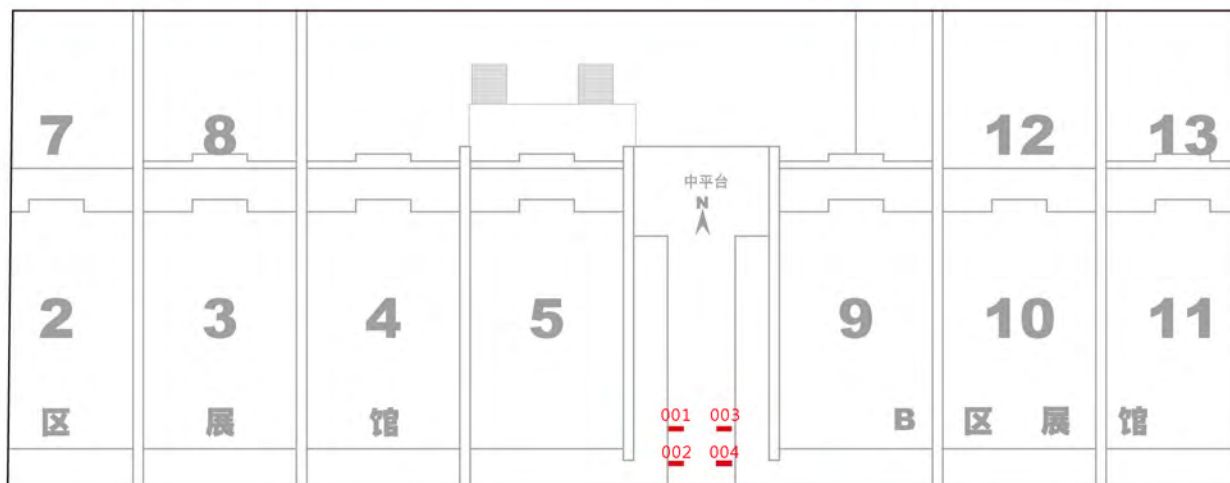

广告位置：展场南路落地广告牌

广告价格：商业性广告：7200 元/幅/期

广告数量：8幅

广告形式：画布

见光尺寸：2.2M(H)X3.72M(W)

广告位置：展馆周边广场

广告价格：3360元/个/期(双龙)

3000元/个/期(普通)

广告数量：9个

广告形式：充气拱门

见光尺寸：跨度20m

广告位置：展场东路及展场南路

广告价格：2400元/个/期

广告数量：14个

广告形式：灯笼柱

见光尺寸：8m高

广告位置：展馆周边

广告价格：面议

广告数量：40个

广告形式：气球

见光尺寸：球直径3m，
条幅9m(H)x0.75m(W)

广告位置：展场中路两侧落地桁架
 广告价格：商业性广告：14400元/幅/期
 广告数量：2幅
 广告形式：画布
 见光尺寸：3m(H)X6m(W)

广告位置：展场中路两侧落地桁架
 广告价格：商业性广告：14400元/幅 /期
 广告数量：2幅
 广告形式：画布
 见光尺寸：3m(H)X6m(W)

广告位置：展场中路天桥底立柱落地桁架
 广告价格：商业性广告：10800元/幅/期
 广告数量：4幅
 广告形式：画布
 见光尺寸：3m(H)X4m(W)

媒体编号：LED02

媒体位置：B区珠散9号馆西向廊桥LED屏

媒体数量：1台

广告数量：6幅（含赞助商广告1幅）

见光尺寸：4.8m(H)x15m(W)

广告价格：120000 元/幅/期

说明：