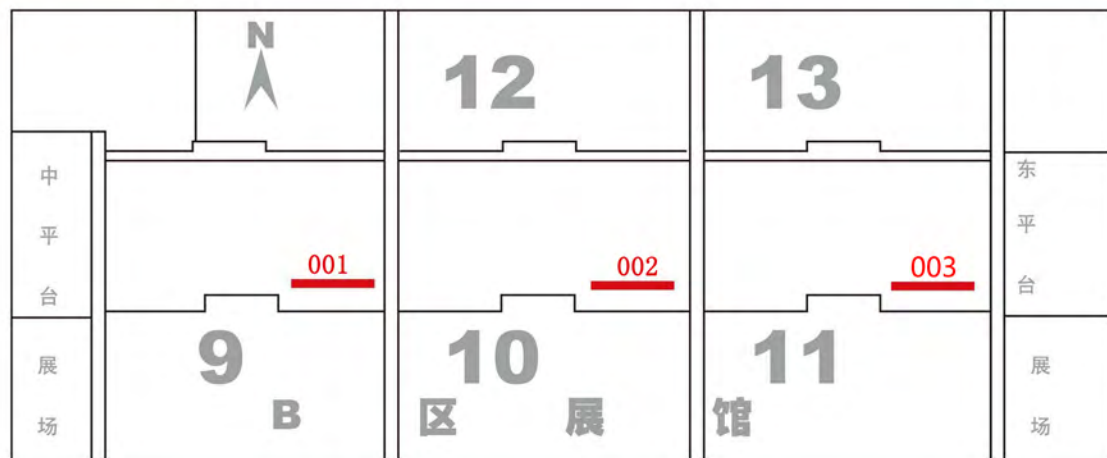

广告位置：珠江散步道手扶电梯护栏

广告价格：商业性广告：9600元/幅/期

广告数量：3幅

广告形式：KT板

见光尺寸：0.95m(H) x 14.9m(W)