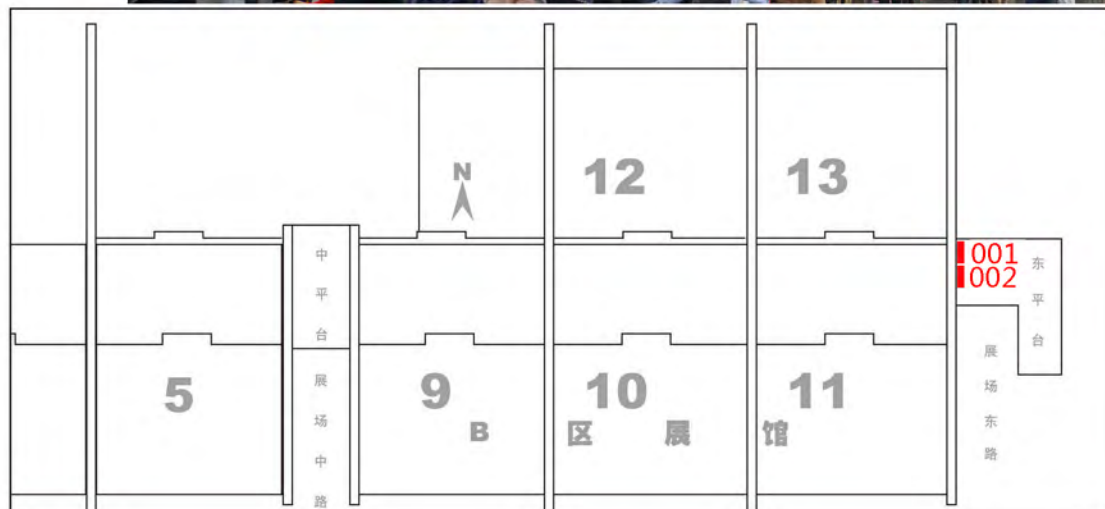

见光尺寸：2.5m(H) x 30m(W)

广告位置：风雨亭

广告价格：商业性广告：1200元/幅/期

广告形式：KT板

广告数量：30幅

见光尺寸：0.8m(H) x 1.5m(W)

广交会展馆B区广告位

B区东入口上方外墙立面大型条幅广告

广告位置：B区东入口上方外墙立面
 广告价格：商业性广告：96000元/幅/期
 广告数量：2幅
 广告形式：画布
 见光尺寸：8.3*15M(H)

广告位置：展馆东侧立面

广告价格：商业性广告：96000元/幅/期

广告数量：6幅

广告形式：画布

见光尺寸：17m(H)X9.7m(W)

B2

广告编号：B0.0HX-001号~003号

广告位置：B区展馆南面弧形墙体

广告数量：3幅

广告材质：画布

见光尺寸：8m(H)X80m(W)

广告价格：展商-19.2万元/幅/期

(其中：制作费7.8万元，发布费11.4万元)

广告位置：东平台横幅
广告价格：商业性广告：7200元/幅/期
(每增加5m价格增加2400元)
广告形式：画布
广告数量：6幅(南北各3幅)
见光尺寸：2.2m(H) x 20m(W)

广告位置：东平台北侧落地桁架
 广告价格：商业性广告：14400元/幅/期
 广告形式：画布
 广告数量：8幅
 见光尺寸：3m(H) x 6m(W)

广告位置：展馆周边

广告价格：面议

广告数量：40个

广告形式：气球

见光尺寸：球直径3m，
条幅9m(H)x0.75m(W)

广告位置：展场中路两侧落地桁架
 广告价格：商业性广告：14400元/幅/期
 广告数量：2幅
 广告形式：画布
 见光尺寸：3m(H)X6m(W)

广告位置：展场中路两侧落地桁架
 广告价格：商业性广告：14400元/幅 /期
 广告数量：2幅
 广告形式：画布
 见光尺寸：3m(H)X6m(W)