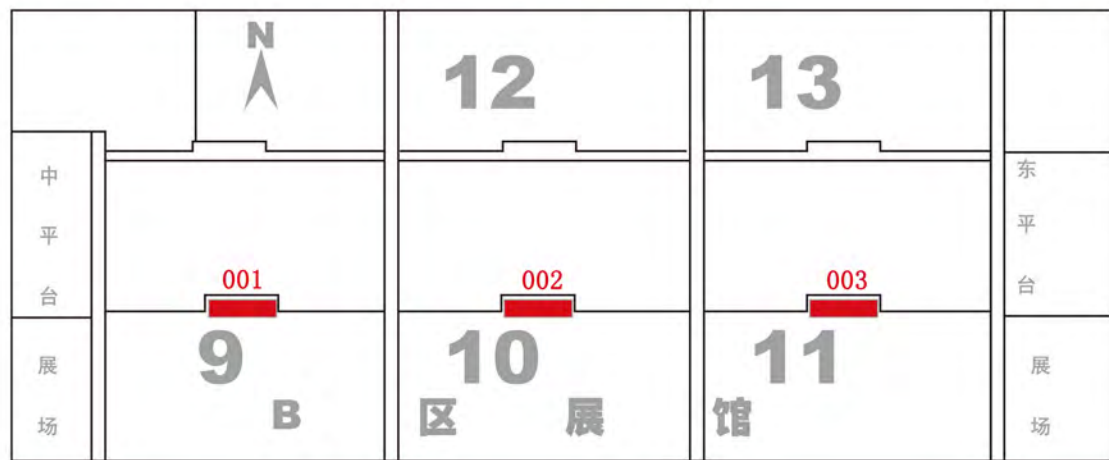

广交会琶洲展馆B区广告位

B区入口上方玻璃幕墙广告

广告位置：B区入口上方玻璃幕墙广告

商业广告价格：36000元/幅/期

广告数量：4幅

广告形式：画布

见光尺寸：12.8m(H)X9.1m(W)

广告位置：三层展馆入口上方玻璃墙

广告价格：商业性广告：30000元/幅/期

广告数量：3幅

广告形式：背胶

见光尺寸：7.2m(H)X12.8m(W)

广告位置：三层展馆入口左右两侧墙身
 广告价格：商业性广告：30000元/幅/期
 广告数量：6幅
 广告形式：画布
 见光尺寸：8m(H)X15m(W)

广告位置：珠散 12/13号馆 外墙上方
 广告价格：商业性广告：26400元/幅/期
 广告形式：画布
 广告数量：5幅
 见光尺寸：6m(H) x15m(W)

广告位置：B区东入口上方外墙立面
 广告价格：商业性广告：96000元/幅/期
 广告数量：2幅
 广告形式：画布
 见光尺寸：8.3*15M(H)

广告位置：展馆东侧立面

广告价格：商业性广告：96000元/幅/期

广告数量：6幅

广告形式：画布

见光尺寸：17m(H)X9.7m(W)

B2

广告编号：B0.0HX-001号~003号

广告位置：展馆周边

广告价格：面议

广告数量：40个

广告形式：气球

见光尺寸：球直径3m，
条幅9m(H)x0.75m(W)

广告位置：展场中路两侧落地桁架
 广告价格：商业性广告：14400元/幅/期
 广告数量：2幅
 广告形式：画布
 见光尺寸：3m(H)X6m(W)

广告位置：展场中路两侧落地桁架
 广告价格：商业性广告：14400元/幅 /期
 广告数量：2幅
 广告形式：画布
 见光尺寸：3m(H)X6m(W)