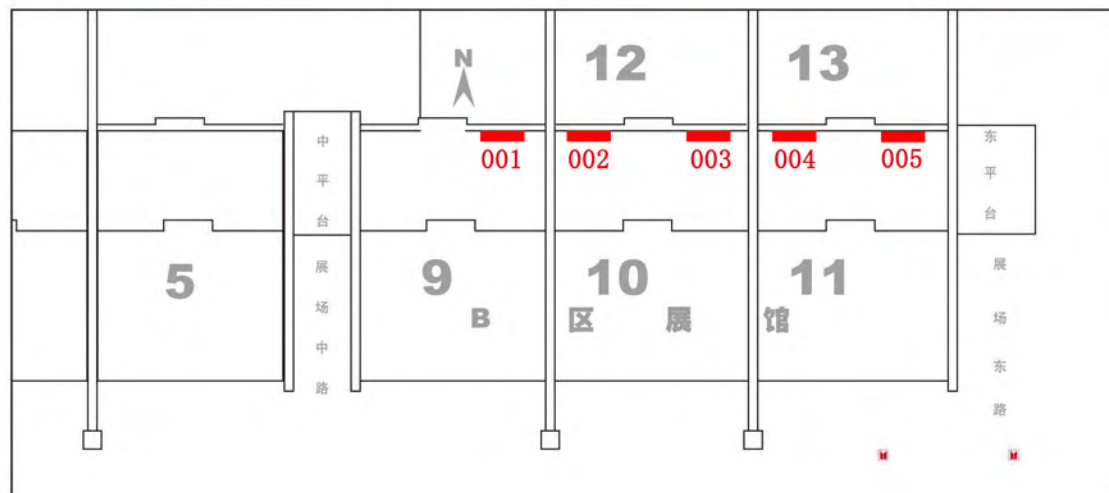

广交会琶洲展馆B区广告位

B区入口上方玻璃幕墙广告

广告位置：B区入口上方玻璃幕墙广告

商业广告价格：36000元/幅/期

广告数量：4幅

广告形式：画布

见光尺寸：12.8m(H)X9.1m(W)

广告位置：三层展馆入口上方玻璃墙

广告价格：商业性广告：30000元/幅/期

广告数量：3幅

广告形式：背胶

见光尺寸：7.2m(H)X12.8m(W)

广告位置：三层展馆入口左右两侧墙身
 广告价格：商业性广告：30000元/幅/期
 广告数量：6幅
 广告形式：画布
 见光尺寸：8m(H)X15m(W)

广告位置：珠散 12/13号馆 外墙上方
 广告价格：商业性广告：26400元/幅/期
 广告形式：画布
 广告数量：5幅
 见光尺寸：6m(H) x15m(W)

广告位置：B区东入口上方外墙立面
 广告价格：商业性广告：96000元/幅/期
 广告数量：2幅
 广告形式：画布
 见光尺寸：8.3*15M(H)

广告位置：展馆东侧立面

广告价格：商业性广告：96000元/幅/期

广告数量：6幅

广告形式：画布

见光尺寸：17m(H)X9.7m(W)

B2

广告编号：B0.0HX-001号~003号

广告位置：展馆周边

广告价格：面议

广告数量：40个

广告形式：气球

见光尺寸：球直径3m，
条幅9m(H)x0.75m(W)

广告位置：展场中路两侧落地桁架
 广告价格：商业性广告：14400元/幅/期
 广告数量：2幅
 广告形式：画布
 见光尺寸：3m(H)X6m(W)

广告位置：展场中路两侧落地桁架
 广告价格：商业性广告：14400元/幅 /期
 广告数量：2幅
 广告形式：画布
 见光尺寸：3m(H)X6m(W)