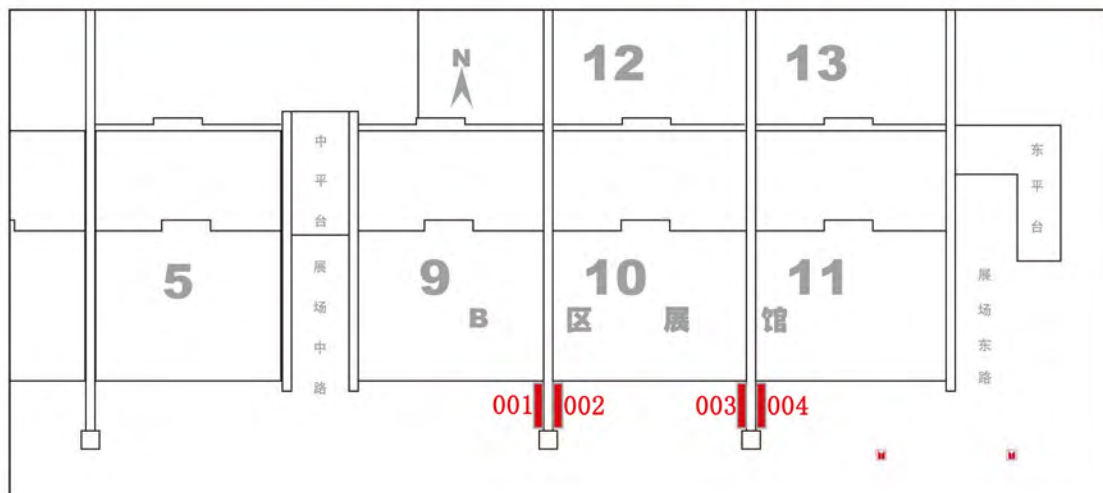

广告位置：展馆南天桥

广告价格：商业性广告：18000元/幅/期

广告形式：画布

广告数量：4幅

见光尺寸：2.5m(H) x 30m(W)