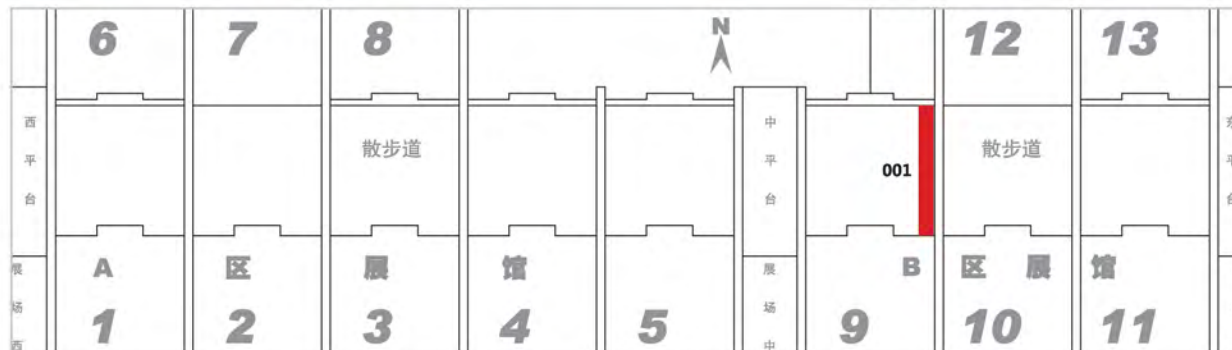

广告位置：展场南路落地广告牌

广告价格：商业性广告：7200 元/幅/期

广告数量：8幅

广告形式：画布

见光尺寸：2.2M(H)X3.72M(W)

广告位置：展馆周边广场

广告价格：3360元/个/期(双龙)

3000元/个/期(普通)

广告数量：9个

广告形式：充气拱门

见光尺寸：跨度20m

广告位置：展场东路及展场南路

广告价格：2400元/个/期

广告数量：14个

广告形式：灯笼柱

见光尺寸：8m高

广告位置：展馆周边

广告价格：面议

广告数量：40个

广告形式：气球

见光尺寸：球直径3m，
条幅9m(H)x0.75m(W)

广告位置：展场中路两侧落地桁架
 广告价格：商业性广告：14400元/幅/期
 广告数量：2幅
 广告形式：画布
 见光尺寸：3m(H)X6m(W)

广告位置：展场中路两侧落地桁架
 广告价格：商业性广告：14400元/幅 /期
 广告数量：2幅
 广告形式：画布
 见光尺寸：3m(H)X6m(W)

广告位置：展场中路天桥底立柱落地桁架
 广告价格：商业性广告：10800元/幅/期
 广告数量：4幅
 广告形式：画布
 见光尺寸：3m(H)X4m(W)

媒体编号：LED02

媒体位置：B区珠散9号馆西向廊桥LED屏

媒体数量：1台

广告数量：6幅（含赞助商广告1幅）

见光尺寸：4.8m(H)x15m(W)

广告价格：120000 元/幅/期

说明：