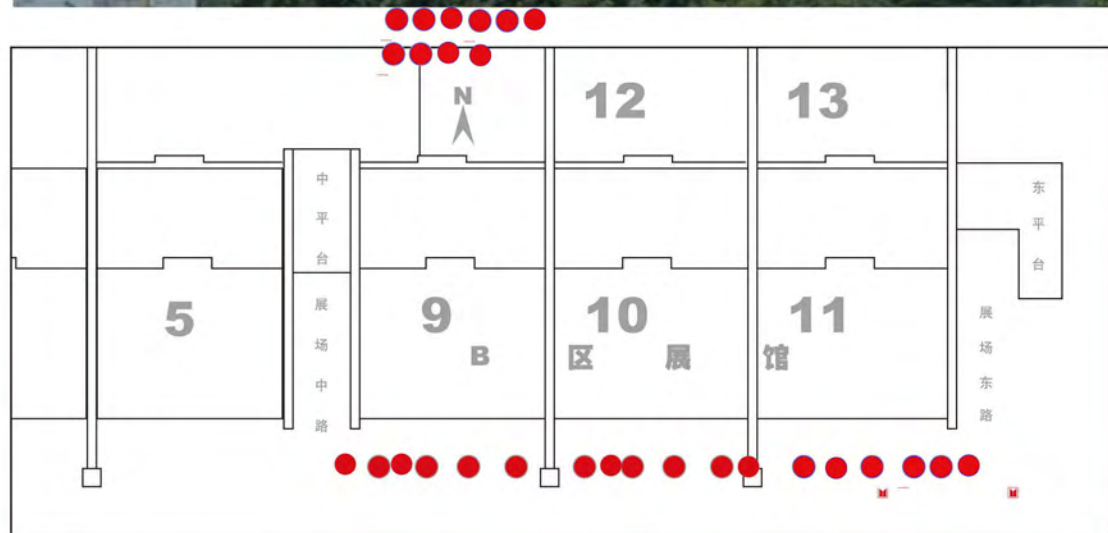

广告位置：展场南路落地广告牌

广告价格：商业性广告：7200 元/幅/期

广告数量：8幅

广告形式：画布

见光尺寸：2.2M(H)X3.72M(W)

广告位置：展馆周边广场

广告价格：3360元/个/期(双龙)

3000元/个/期(普通)

广告数量：9个

广告形式：充气拱门

见光尺寸：跨度20m

广告位置：展场东路及展场南路

广告价格：2400元/个/期

广告数量：14个

广告形式：灯笼柱

见光尺寸：8m高

广告位置：展馆周边

广告价格：面议

广告数量：40个

广告形式：气球

见光尺寸：球直径3m，
条幅9m(H)x0.75m(W)

广告位置：展场中路两侧落地桁架
 广告价格：商业性广告：14400元/幅/期
 广告数量：2幅
 广告形式：画布
 见光尺寸：3m(H)X6m(W)

广告位置：展场中路两侧落地桁架
 广告价格：商业性广告：14400元/幅 /期
 广告数量：2幅
 广告形式：画布
 见光尺寸：3m(H)X6m(W)

广告位置：展场中路天桥底立柱落地桁架
 广告价格：商业性广告：10800元/幅/期
 广告数量：4幅
 广告形式：画布
 见光尺寸：3m(H)X4m(W)

媒体编号：LED02

媒体位置：B区珠散9号馆西向廊桥LED屏

媒体数量：1台

广告数量：6幅（含赞助商广告1幅）

见光尺寸：4.8m(H)x15m(W)

广告价格：120000 元/幅/期

说明：