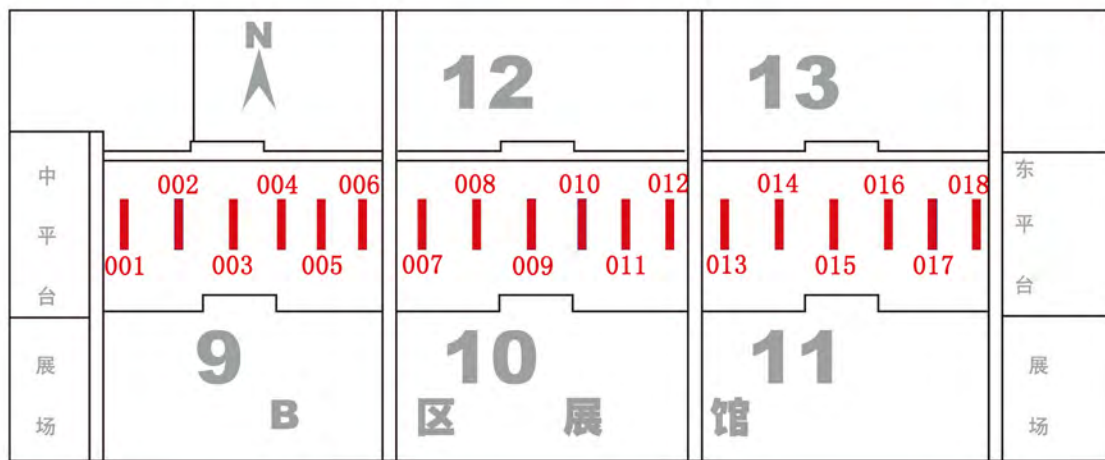

广告位置：珠江散步道廊桥灯箱

广告价格：商业性广告：24000元/幅/期

广告数量：3幅

广告形式：画布

见光尺寸：1.6m(H)X17.36m(W)

广告位置：珠江散步道天花吊幅
 广告价格：商业性广告：14400元/幅/期(双面)
 广告数量：18幅（双面）
 广告形式：画布
 见光尺寸：6m(H)X4m(W)

广告位置：珠江散步道天花吊幅
 广告价格：商业性广告：30000元/幅/期(双面)
 广告数量：9幅（双面）
 广告形式：画布
 见光尺寸：5m(H)X8m(W)

广交会琶洲展馆B区广告位

B区入口上方玻璃幕墙广告

广告位置：B区入口上方玻璃幕墙广告

商业广告价格：36000元/幅/期

广告数量：4幅

广告形式：画布

见光尺寸：12.8m(H)X9.1m(W)

广告位置：三层展馆入口上方玻璃墙

广告位置：B区东入口上方外墙立面
 广告价格：商业性广告：96000元/幅/期
 广告数量：2幅
 广告形式：画布
 见光尺寸：8.3*15M(H)

广告位置：展馆东侧立面

广告价格：商业性广告：96000元/幅/期

广告数量：6幅

广告形式：画布

见光尺寸：17m(H)X9.7m(W)

B2

广告编号：B0.0HX-001号~003号

广告位置：展馆周边

广告价格：面议

广告数量：40个

广告形式：气球

见光尺寸：球直径3m，
条幅9m(H)x0.75m(W)

广告位置：展场中路两侧落地桁架
 广告价格：商业性广告：14400元/幅/期
 广告数量：2幅
 广告形式：画布
 见光尺寸：3m(H)X6m(W)

广告位置：展场中路两侧落地桁架
 广告价格：商业性广告：14400元/幅 /期
 广告数量：2幅
 广告形式：画布
 见光尺寸：3m(H)X6m(W)