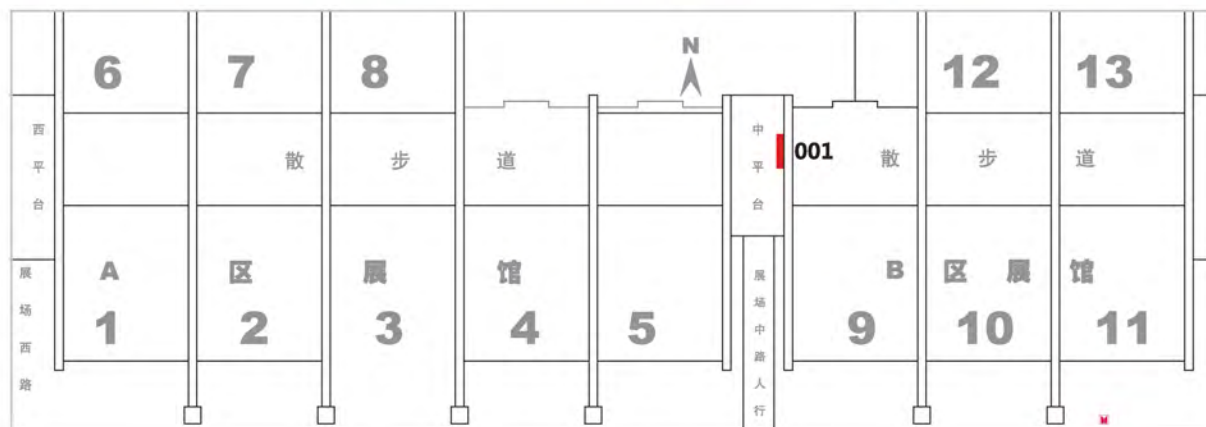

广告位置：展馆周边

广告价格：面议

广告数量：40个

广告形式：气球

见光尺寸：球直径3m，
条幅9m(H)x0.75m(W)

广告位置：展场中路两侧落地桁架
 广告价格：商业性广告：14400元/幅/期
 广告数量：2幅
 广告形式：画布
 见光尺寸：3m(H)X6m(W)

广告位置：展场中路两侧落地桁架
 广告价格：商业性广告：14400元/幅 /期
 广告数量：2幅
 广告形式：画布
 见光尺寸：3m(H)X6m(W)

广告位置：展场中路天桥底立柱落地桁架
 广告价格：商业性广告：10800元/幅/期
 广告数量：4幅
 广告形式：画布
 见光尺寸：3m(H)X4m(W)

媒体编号：LED02

媒体位置：B区珠散9号馆西向廊桥LED屏

媒体数量：1台

广告数量：6幅（含赞助商广告1幅）

见光尺寸：4.8m(H)x15m(W)

广告价格：120000 元/幅/期

说明：

1. 每个广告限15秒以内，每天播放不少于300次；
2. 图片格式: JPG，视频格式: MP4或MPG；
3. 视频比例: 2432x800像素。

媒体编号：B*.1LED01

媒体位置：B区室内入口上方LED屏

媒体数量：1台

广告数量：6幅

见光尺寸：3m(H)x9m(W)

广告价格：36000 元/幅/期

说明：

- 1、图片JPG格式；
- 2、视频MP4或MPG格式。

媒体编号：LED07

媒体位置：B区室外入口上方LED屏

媒体数量：1台

广告数量：6幅/台

见光尺寸：1.44m(H)X8.8m(W)

广告价格：24000 元/幅/期

说明：