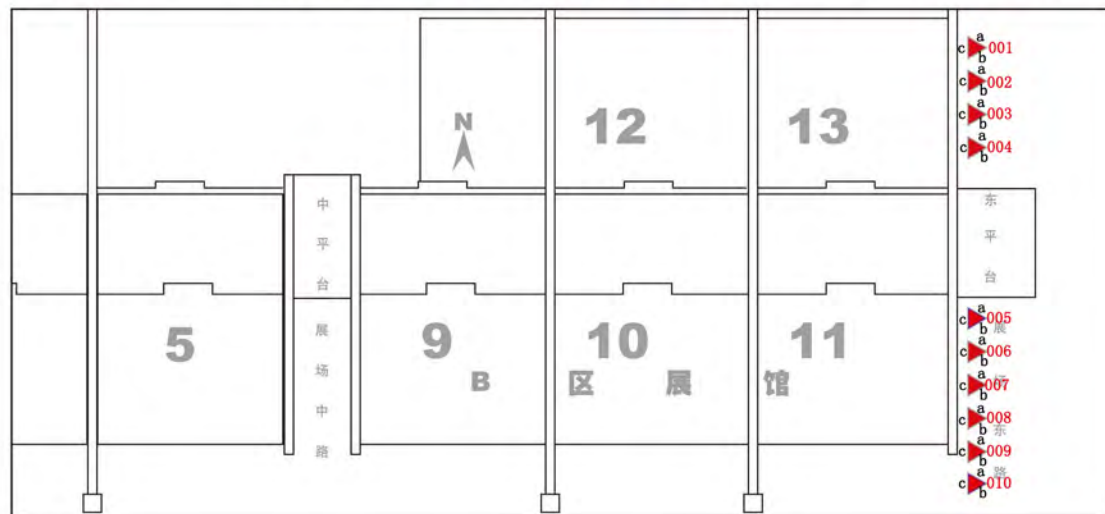

广告形式：KT板

见光尺寸：0.95m(H) x 14.9m(W)

广告位置：珠江散步道手扶电梯旁展架
 广告价格：商业性广告：1200元/座/期
 广告数量：7个（14幅）
 广告形式：KT板
 见光尺寸：2.4m(H) x 0.6m(W)

广告位置：珠江散步道手扶电梯护栏
 广告价格：商业性广告：9600元/幅/期
 广告数量：1幅
 广告形式：KT板
 见光尺寸：0.95m(H) x (9.1m+4.2m)(W)

广告位置：珠江散步道东门楼梯护栏

广告价格：商业性广告：9600元/组/期

广告数量：1组（8幅）

广告形式：背胶

见光尺寸：0.95m(H) x 2.4m(W) - 8幅

0.95m(H) x (5.6m+2.4m) (W) - 2幅

广告位置：展馆周边灯杆刀旗
广告价格：商业性广告：1440元/幅/期
广告形式：画布
广告数量：150杆
见光尺寸：2.5m(H) x 0.6m(W)

广告位置：展场东路旁

见光尺寸：2.5m(H) x 30m(W)

广告位置：风雨亭

广告价格：商业性广告：1200元/幅/期

广告形式：KT板

广告数量：30幅

见光尺寸：0.8m(H) x 1.5m(W)

广交会展馆B区广告位

B区东入口上方外墙立面大型条幅广告

广告位置：展馆周边

广告价格：面议

广告数量：40个

广告形式：气球

见光尺寸：球直径3m，
条幅9m(H)x0.75m(W)

广告位置：展场中路两侧落地桁架
 广告价格：商业性广告：14400元/幅/期
 广告数量：2幅
 广告形式：画布
 见光尺寸：3m(H)X6m(W)

广告位置：展场中路两侧落地桁架
 广告价格：商业性广告：14400元/幅 /期
 广告数量：2幅
 广告形式：画布
 见光尺寸：3m(H)X6m(W)