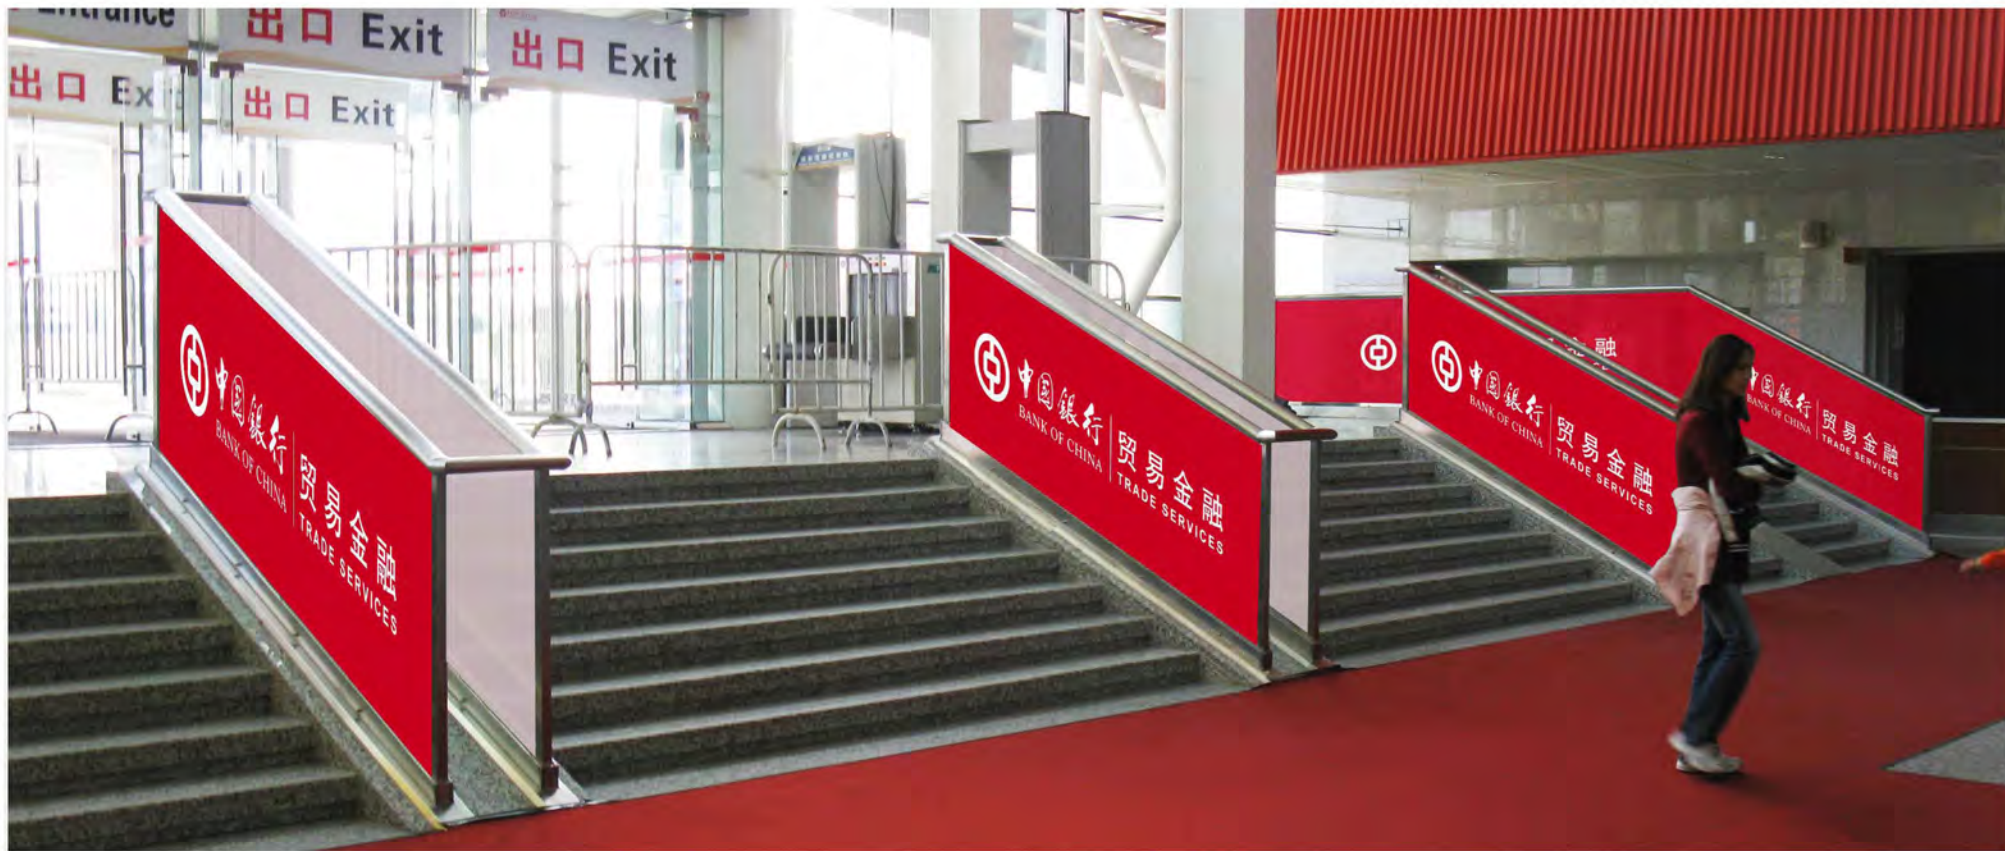

广告形式：KT板

见光尺寸：0.95m(H) x 14.9m(W)

广告位置：珠江散步道手扶电梯旁展架
 广告价格：商业性广告：1200元/座/期
 广告数量：7个（14幅）
 广告形式：KT板
 见光尺寸：2.4m(H) x 0.6m(W)

广告位置：珠江散步道手扶电梯护栏
 广告价格：商业性广告：9600元/幅/期
 广告数量：1幅
 广告形式：KT板
 见光尺寸：0.95m(H) x (9.1m+4.2m)(W)