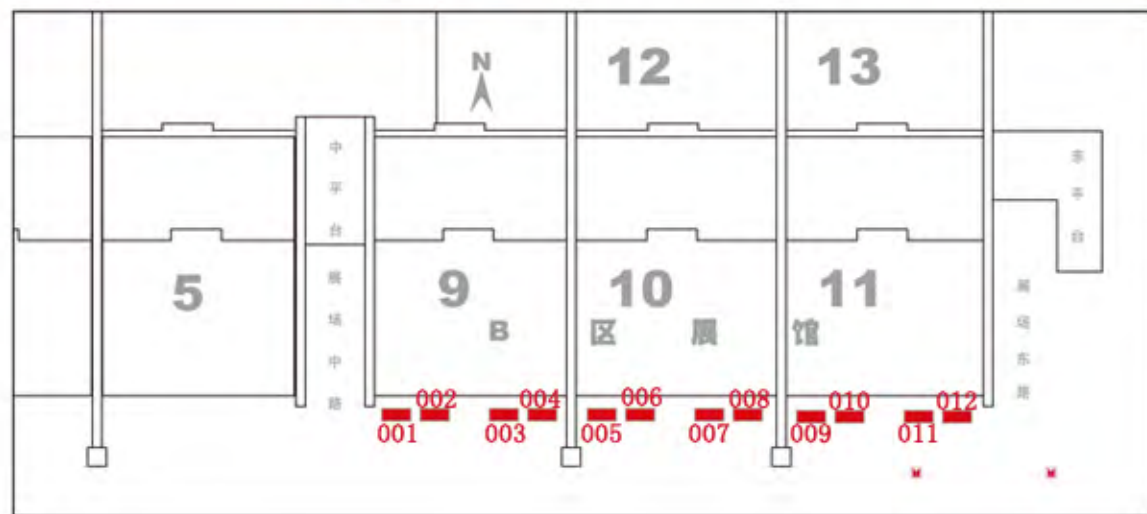

广告位置：东平台西侧落地桁架
 广告价格：商业性广告：14400元/幅/期
 广告形式：画布
 广告数量：10幅
 见光尺寸：3m(H) x 6m(W)

广告位置：东平台南侧落地桁架

广告价格：商业性广告：14400元/幅/期

广告形式：画布

广告数量：5幅

见光尺寸：3m(H) x 6m(W)

广交会琶洲展馆B区广告位

东平台落地桁架广告牌（东侧）

广告位置：东平台东侧落地桁架
广告价格：商业性广告：14400元/幅/期
广告形式：画布
广告数量：10幅
见光尺寸：3m(H) x 6m(W)

广告位置：琶洲站地铁口

广告价格：商业性广告：14400元/幅/期

广告形式：画布

广告数量：1幅

见光尺寸：4m(H) x 8m(W)

广告位置：展场南路
 商业广告价格：14400元/幅/期
 广告数量：12幅
 广告形式：画布
 见光尺寸：3m(H)X6m(W)

广告位置：展场南路落地广告牌

广告价格：商业性广告：7200 元/幅/期

广告数量：8幅

广告形式：画布

见光尺寸：2.2M(H)X3.72M(W)

广告位置：展馆周边广场

广告价格：3360元/个/期(双龙)

3000元/个/期(普通)

广告位置：展馆周边

广告价格：面议

广告数量：40个

广告形式：气球

见光尺寸：球直径3m，
条幅9m(H)x0.75m(W)

广告位置：展场中路两侧落地桁架
 广告价格：商业性广告：14400元/幅/期
 广告数量：2幅
 广告形式：画布
 见光尺寸：3m(H)X6m(W)

广告位置：展场中路两侧落地桁架
 广告价格：商业性广告：14400元/幅 /期
 广告数量：2幅
 广告形式：画布
 见光尺寸：3m(H)X6m(W)