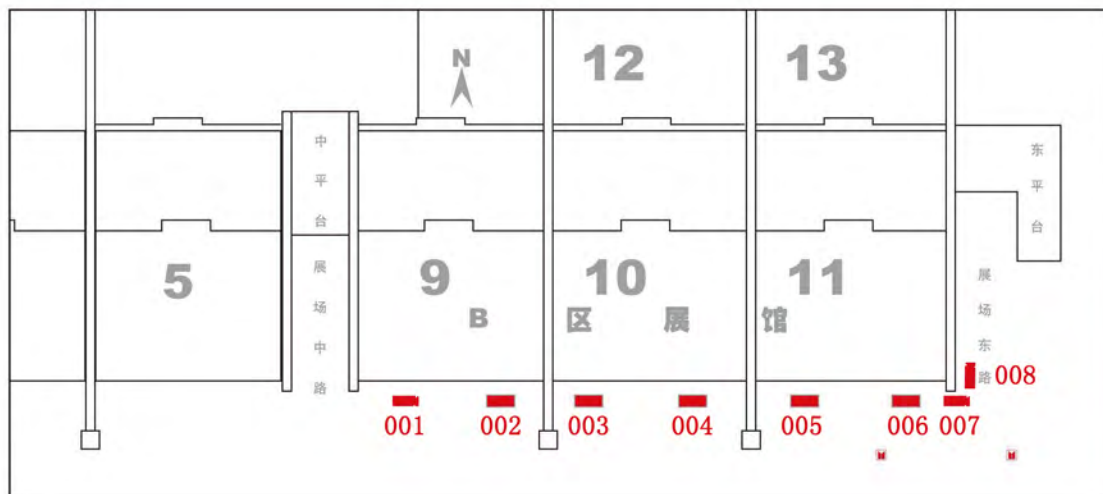

广告位置：东平台西侧落地桁架
 广告价格：商业性广告：14400元/幅/期
 广告形式：画布
 广告数量：10幅
 见光尺寸：3m(H) x 6m(W)

广告位置：东平台南侧落地桁架

广告价格：商业性广告：14400元/幅/期

广告形式：画布

广告数量：5幅

见光尺寸：3m(H) x 6m(W)

广交会琶洲展馆B区广告位

东平台落地桁架广告牌（东侧）

广告位置：东平台东侧落地桁架
广告价格：商业性广告：14400元/幅/期
广告形式：画布
广告数量：10幅
见光尺寸：3m(H) x 6m(W)

广告位置：琶洲站地铁口

广告价格：商业性广告：14400元/幅/期

广告形式：画布

广告数量：1幅

见光尺寸：4m(H) x 8m(W)

广告位置：展场南路
 商业广告价格：14400元/幅/期
 广告数量：12幅
 广告形式：画布
 见光尺寸：3m(H)X6m(W)

广告位置：展场南路落地广告牌

广告价格：商业性广告：7200 元/幅/期

广告数量：8幅

广告形式：画布

见光尺寸：2.2M(H)X3.72M(W)

广告位置：展馆周边广场

广告价格：3360元/个/期(双龙)

3000元/个/期(普通)

广告位置：展馆周边

广告价格：面议

广告数量：40个

广告形式：气球

见光尺寸：球直径3m，
条幅9m(H)x0.75m(W)

广告位置：展场中路两侧落地桁架
 广告价格：商业性广告：14400元/幅/期
 广告数量：2幅
 广告形式：画布
 见光尺寸：3m(H)X6m(W)

广告位置：展场中路两侧落地桁架
 广告价格：商业性广告：14400元/幅 /期
 广告数量：2幅
 广告形式：画布
 见光尺寸：3m(H)X6m(W)