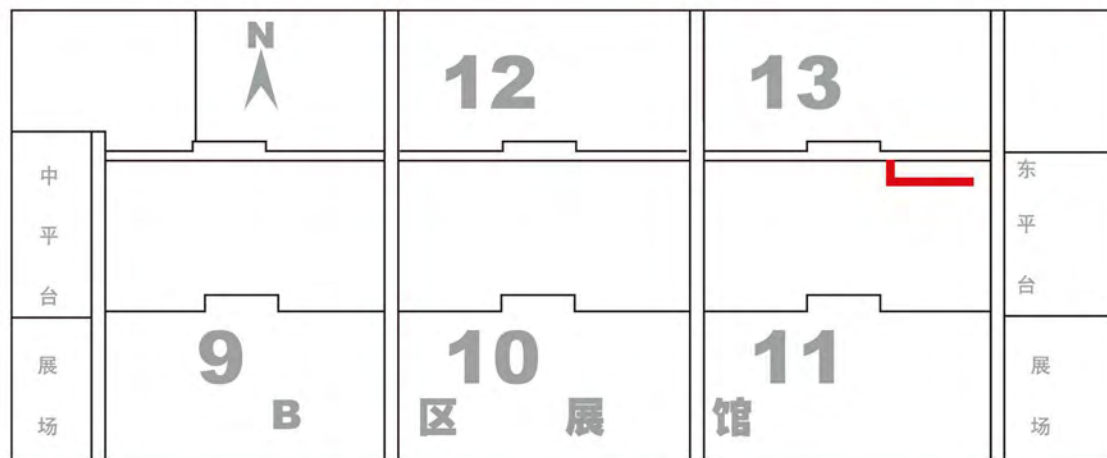

广交会琶洲展馆B区广告位

B区入口上方玻璃幕墙广告

广告位置：B区入口上方玻璃幕墙广告

商业广告价格：36000元/幅/期

广告数量：4幅

广告形式：画布

见光尺寸：12.8m(H)X9.1m(W)

广告位置：三层展馆入口上方玻璃墙

广告位置：珠江散步道扶手电梯广告

广告价格：商业性广告：12000元/幅/期

广告数量：3幅

广告形式：背胶

见光尺寸：1.4 m(H)X18m(W)

广告位置：珠江散步道手扶电梯护栏

广告价格：商业性广告：9600元/幅/期

广告数量：3幅

广告形式：KT板

见光尺寸：0.95m(H) x 14.9m(W)

广告位置：珠江散步道手扶电梯旁展架
 广告价格：商业性广告：1200元/座/期
 广告数量：7个（14幅）
 广告形式：KT板
 见光尺寸：2.4m(H) x 0.6m(W)

广告位置：珠江散步道手扶电梯护栏
 广告价格：商业性广告：9600元/幅/期
 广告数量：1幅
 广告形式：KT板
 见光尺寸：0.95m(H) x (9.1m+4.2m)(W)

广告位置：展馆周边

广告价格：面议

广告数量：40个

广告形式：气球

见光尺寸：球直径3m，
条幅9m(H)x0.75m(W)

广告位置：展场中路两侧落地桁架
 广告价格：商业性广告：14400元/幅/期
 广告数量：2幅
 广告形式：画布
 见光尺寸：3m(H)X6m(W)

广告位置：展场中路两侧落地桁架
 广告价格：商业性广告：14400元/幅 /期
 广告数量：2幅
 广告形式：画布
 见光尺寸：3m(H)X6m(W)