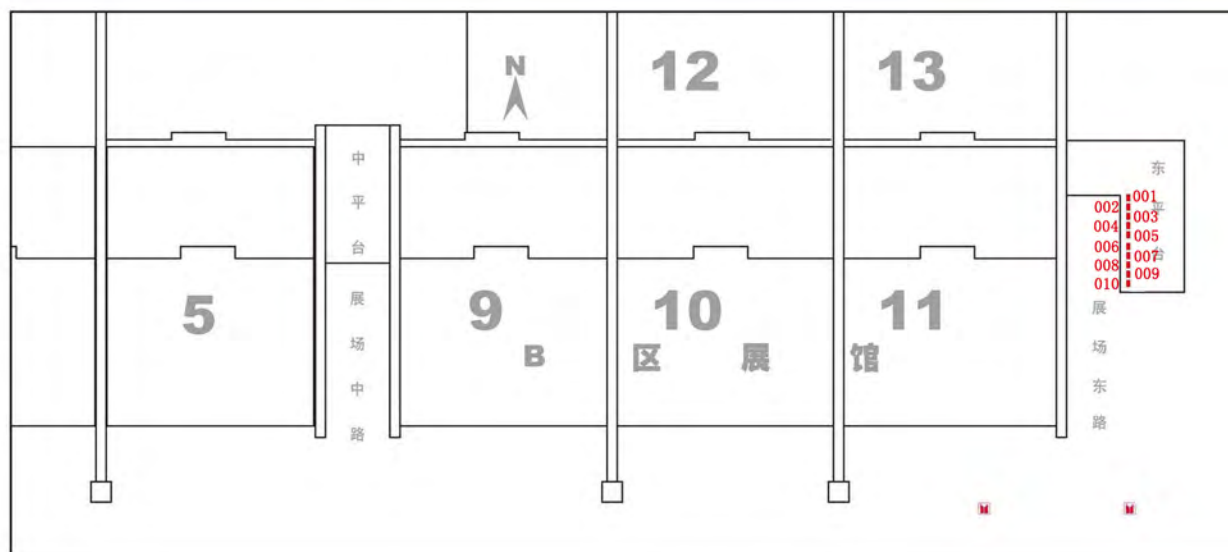

广告位置：B区东入口上方外墙立面
 广告价格：商业性广告：96000元/幅/期
 广告数量：2幅
 广告形式：画布
 见光尺寸：8.3*15M(H)

广告位置：展馆东侧立面

广告价格：商业性广告：96000元/幅/期

广告数量：6幅

广告形式：画布

见光尺寸：17m(H)X9.7m(W)

B2

广告编号：B0.0HX-001号~003号

广告位置：B区展馆南面弧形墙体

广告数量：3幅

广告材质：画布

见光尺寸：8m(H)X80m(W)

广告价格：展商-19.2万元/幅/期

(其中：制作费7.8万元，发布费11.4万元)

广告位置：东平台横幅
广告价格：商业性广告：7200元/幅/期
(每增加5m价格增加2400元)
广告形式：画布
广告数量：6幅(南北各3幅)
见光尺寸：2.2m(H) x 20m(W)

广告位置：东平台北侧落地桁架
 广告价格：商业性广告：14400元/幅/期
 广告形式：画布
 广告数量：8幅
 见光尺寸：3m(H) x 6m(W)

广告位置：东平台西侧落地桁架
 广告价格：商业性广告：14400元/幅/期
 广告形式：画布
 广告数量：10幅
 见光尺寸：3m(H) x 6m(W)

广告位置：东平台南侧落地桁架

广告价格：商业性广告：14400元/幅/期

广告形式：画布

广告数量：5幅

见光尺寸：3m(H) x 6m(W)

广交会琶洲展馆B区广告位

东平台落地桁架广告牌（东侧）

广告位置：展馆周边

广告价格：面议

广告数量：40个

广告形式：气球

见光尺寸：球直径3m，
条幅9m(H)x0.75m(W)

广告位置：展场中路两侧落地桁架
 广告价格：商业性广告：14400元/幅/期
 广告数量：2幅
 广告形式：画布
 见光尺寸：3m(H)X6m(W)

广告位置：展场中路两侧落地桁架
 广告价格：商业性广告：14400元/幅 /期
 广告数量：2幅
 广告形式：画布
 见光尺寸：3m(H)X6m(W)