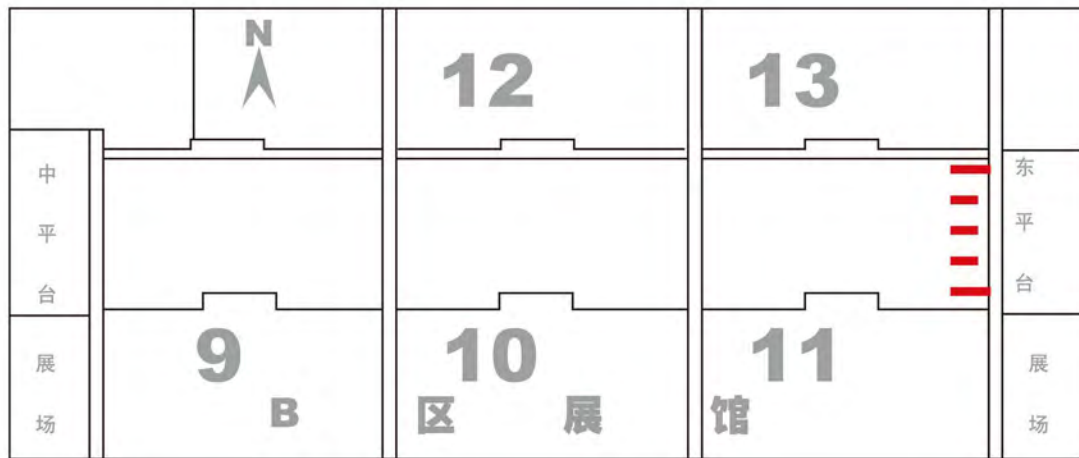

广告形式：KT板

见光尺寸：0.95m(H) x 14.9m(W)

广告位置：珠江散步道手扶电梯旁展架
 广告价格：商业性广告：1200元/座/期
 广告数量：7个（14幅）
 广告形式：KT板
 见光尺寸：2.4m(H) x 0.6m(W)

广告位置：珠江散步道手扶电梯护栏
 广告价格：商业性广告：9600元/幅/期
 广告数量：1幅
 广告形式：KT板
 见光尺寸：0.95m(H) x (9.1m+4.2m)(W)

广告位置：珠江散步道东门楼梯护栏

广告价格：商业性广告：9600元/组/期

广告数量：1组（8幅）

广告形式：背胶

见光尺寸：0.95m(H) x 2.4m(W) - 8幅

0.95m(H) x (5.6m+2.4m) (W) - 2幅

广告位置：展馆周边灯杆刀旗
广告价格：商业性广告：1440元/幅/期
广告形式：画布
广告数量：150杆
见光尺寸：2.5m(H) x 0.6m(W)

广告位置：展场东路旁

广告位置：B区东入口上方外墙立面
 广告价格：商业性广告：96000元/幅/期
 广告数量：2幅
 广告形式：画布
 见光尺寸：8.3*15M(H)

广告位置：展馆东侧立面

广告价格：商业性广告：96000元/幅/期

广告数量：6幅

广告形式：画布

见光尺寸：17m(H)X9.7m(W)

B2

广告编号：B0.0HX-001号~003号

广告位置：展馆周边

广告价格：面议

广告数量：40个

广告形式：气球

见光尺寸：球直径3m，
条幅9m(H)x0.75m(W)

广告位置：展场中路两侧落地桁架
 广告价格：商业性广告：14400元/幅/期
 广告数量：2幅
 广告形式：画布
 见光尺寸：3m(H)X6m(W)

广告位置：展场中路两侧落地桁架
 广告价格：商业性广告：14400元/幅 /期
 广告数量：2幅
 广告形式：画布
 见光尺寸：3m(H)X6m(W)