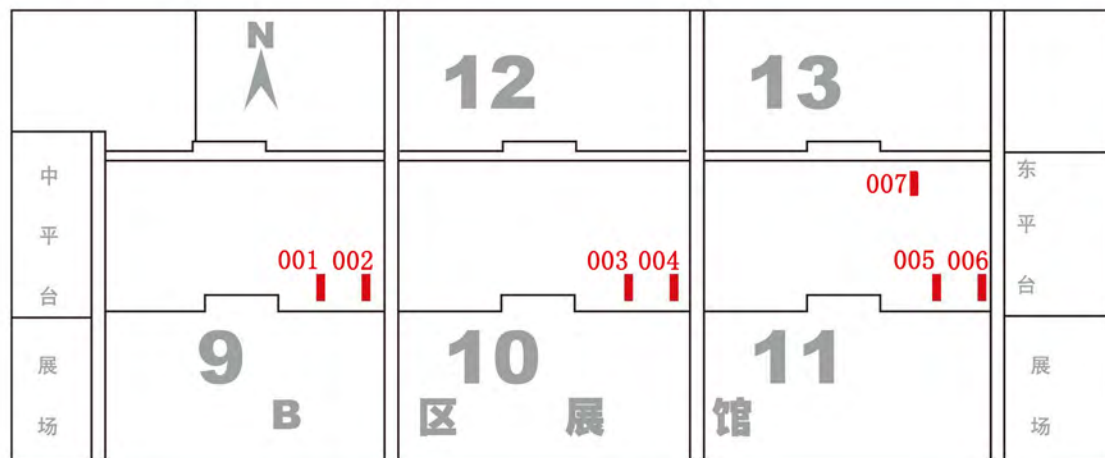

广告位置：珠江散步道扶手电梯广告

广告价格：商业性广告：12000元/幅/期

广告数量：3幅

广告形式：背胶

见光尺寸：1.4 m(H)X18m(W)

广告位置：珠江散步道手扶电梯护栏

广告价格：商业性广告：9600元/幅/期

广告数量：3幅

广告形式：KT板

见光尺寸：0.95m(H) x 14.9m(W)

广告位置：珠江散步道手扶电梯旁展架
 广告价格：商业性广告：1200元/座/期
 广告数量：7个（14幅）
 广告形式：KT板
 见光尺寸：2.4m(H) x 0.6m(W)

广告位置：珠江散步道手扶电梯护栏
 广告价格：商业性广告：9600元/幅/期
 广告数量：1幅
 广告形式：KT板
 见光尺寸：0.95m(H) x (9.1m+4.2m)(W)

广告位置：B区东入口上方外墙立面
 广告价格：商业性广告：96000元/幅/期
 广告数量：2幅
 广告形式：画布
 见光尺寸：8.3*15M(H)

广告位置：展馆东侧立面

广告价格：商业性广告：96000元/幅/期

广告数量：6幅

广告形式：画布

见光尺寸：17m(H)X9.7m(W)

B2

广告编号：B0.0HX-001号~003号

广告位置：展馆周边

广告价格：面议

广告数量：40个

广告形式：气球

见光尺寸：球直径3m，
条幅9m(H)x0.75m(W)

广告位置：展场中路两侧落地桁架
 广告价格：商业性广告：14400元/幅/期
 广告数量：2幅
 广告形式：画布
 见光尺寸：3m(H)X6m(W)

广告位置：展场中路两侧落地桁架
 广告价格：商业性广告：14400元/幅 /期
 广告数量：2幅
 广告形式：画布
 见光尺寸：3m(H)X6m(W)