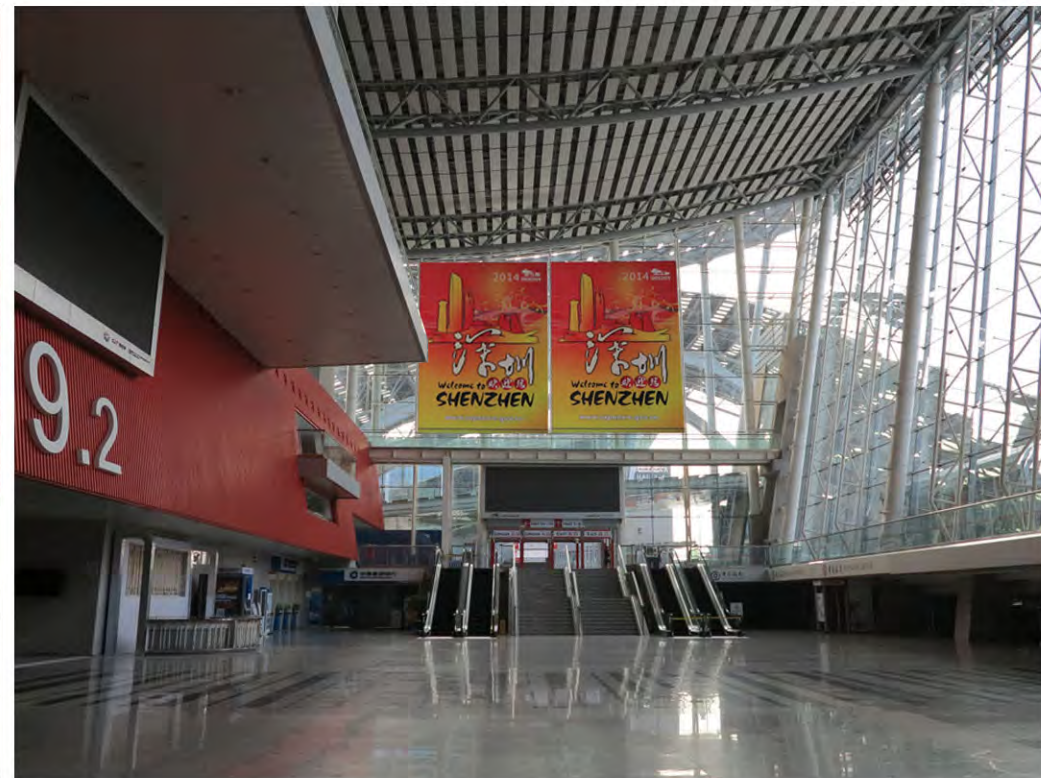

广交会琶洲展馆B区广告位

B区入口上方玻璃幕墙广告

广告位置：B区入口上方玻璃幕墙广告

商业广告价格：36000元/幅/期

广告数量：4幅

广告形式：画布

见光尺寸：12.8m(H)X9.1m(W)

广告位置：三层展馆入口上方玻璃墙