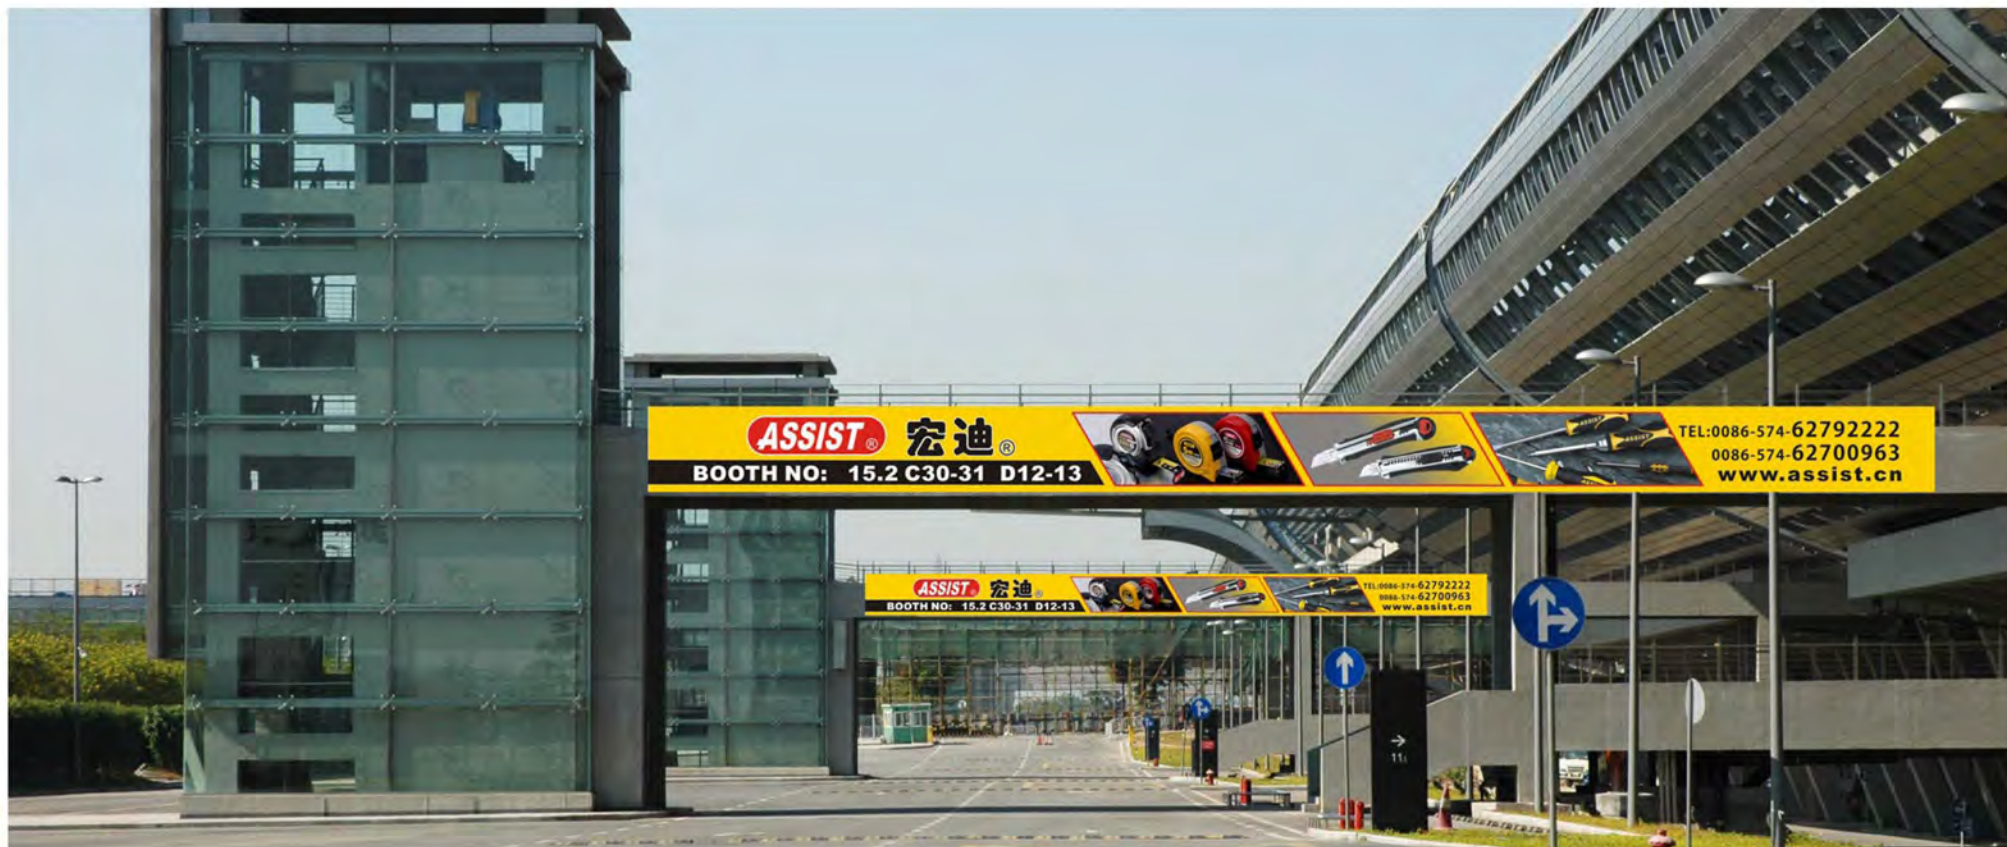

广告位置：展馆南天桥

广告价格：商业性广告：18000元/幅/期

广告形式：画布

广告数量：4幅

见光尺寸：2.5m(H) x 30m(W)