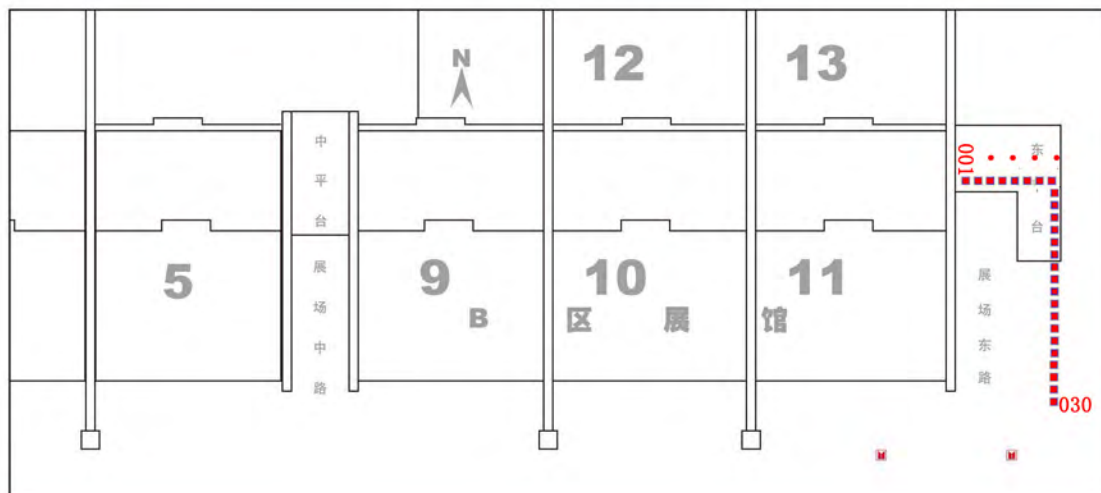

广告价格：商业性广告：12000元/幅/期

广告形式：画布

广告数量：10座（30面）

见光尺寸：8.24m(H) x 4.24m(W)

广告位置：展馆南天桥

广告价格：商业性广告：18000元/幅/期

广告形式：画布

广告数量：4幅

见光尺寸：2.5m(H) x 30m(W)

广告位置：风雨亭

广告价格：商业性广告：1200元/幅/期

广告形式：KT板

广告数量：30幅

见光尺寸：0.8m(H) x 1.5m(W)

广交会展馆B区广告位

B区东入口上方外墙立面大型条幅广告

广告位置：B区东入口上方外墙立面
 广告价格：商业性广告：96000元/幅/期
 广告数量：2幅
 广告形式：画布
 见光尺寸：8.3*15M(H)

广告位置：展馆东侧立面

广告价格：商业性广告：96000元/幅/期

广告数量：6幅

广告形式：画布

见光尺寸：17m(H)X9.7m(W)

B2

广告编号：B0.0HX-001号~003号

广告位置：展馆周边

广告价格：面议

广告数量：40个

广告形式：气球

见光尺寸：球直径3m，
条幅9m(H)x0.75m(W)

广告位置：展场中路两侧落地桁架
 广告价格：商业性广告：14400元/幅/期
 广告数量：2幅
 广告形式：画布
 见光尺寸：3m(H)X6m(W)

广告位置：展场中路两侧落地桁架
 广告价格：商业性广告：14400元/幅 /期
 广告数量：2幅
 广告形式：画布
 见光尺寸：3m(H)X6m(W)