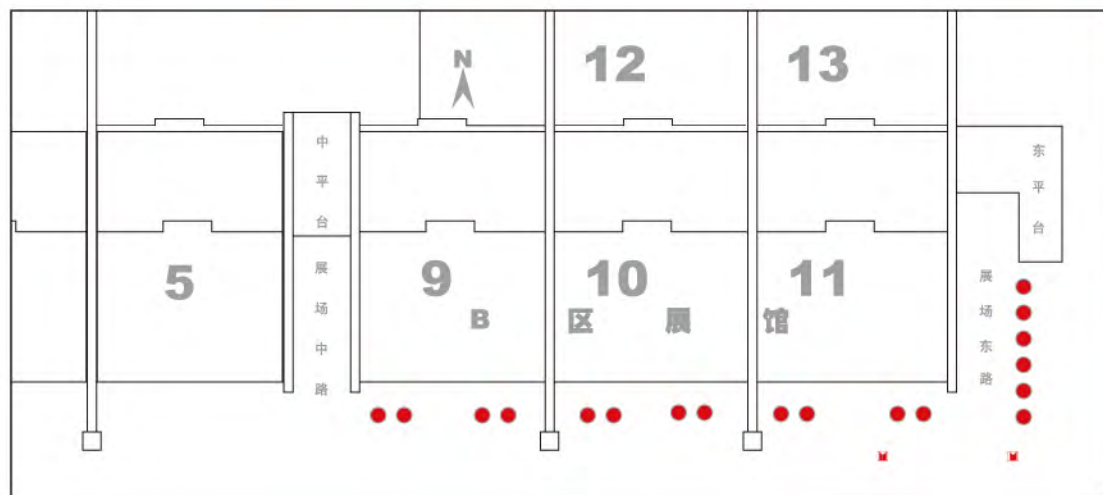

广告位置：东平台东侧落地桁架
广告价格：商业性广告：14400元/幅/期
广告形式：画布
广告数量：10幅
见光尺寸：3m(H) x 6m(W)

广告位置：琶洲站地铁口

广告价格：商业性广告：14400元/幅/期

广告形式：画布

广告数量：1幅

见光尺寸：4m(H) x 8m(W)

广告位置：展场南路
 商业广告价格：14400元/幅/期
 广告数量：12幅
 广告形式：画布
 见光尺寸：3m(H)X6m(W)

广告位置：展场南路落地广告牌

广告价格：商业性广告：7200 元/幅/期

广告数量：8幅

广告形式：画布

见光尺寸：2.2M(H)X3.72M(W)

广告位置：展馆周边广场

广告价格：3360元/个/期(双龙)

3000元/个/期(普通)

广告数量：9个

广告形式：充气拱门

见光尺寸：跨度20m

广告位置：展场东路及展场南路

广告价格：2400元/个/期

广告数量：14个

广告形式：灯笼柱

见光尺寸：8m高

广告位置：展馆周边

广告价格：面议

广告数量：40个

广告形式：气球

见光尺寸：球直径3m，
条幅9m(H)x0.75m(W)

广告位置：展场中路两侧落地桁架
 广告价格：商业性广告：14400元/幅/期
 广告数量：2幅
 广告形式：画布
 见光尺寸：3m(H)X6m(W)

广告位置：展场中路两侧落地桁架
 广告价格：商业性广告：14400元/幅 /期
 广告数量：2幅
 广告形式：画布
 见光尺寸：3m(H)X6m(W)