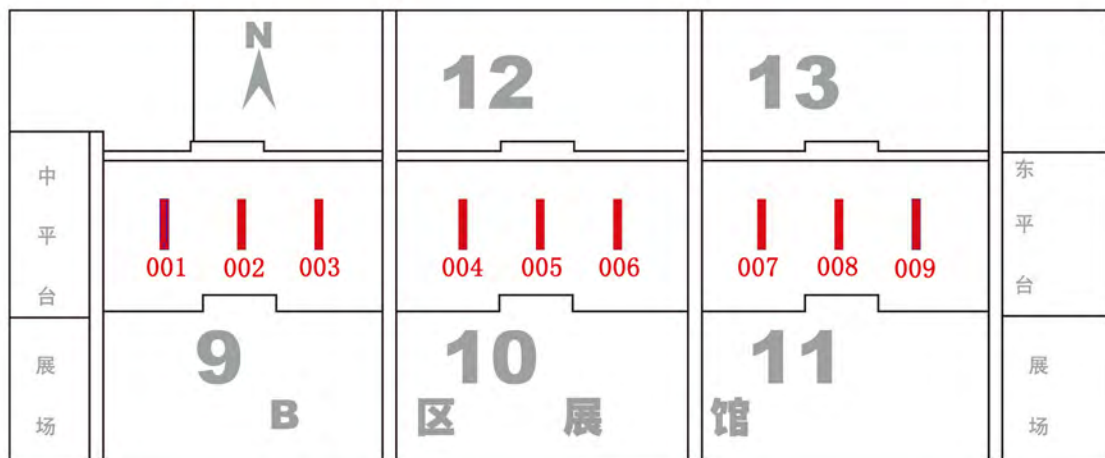

广告位置：珠江散步道廊桥灯箱

广告价格：商业性广告：24000元/幅/期

广告数量：3幅

广告形式：画布

见光尺寸：1.6m(H)X17.36m(W)

广告位置：珠江散步道天花吊幅
 广告价格：商业性广告：14400元/幅/期(双面)
 广告数量：18幅（双面）
 广告形式：画布
 见光尺寸：6m(H)X4m(W)

广告位置：珠江散步道天花吊幅
 广告价格：商业性广告：30000元/幅/期(双面)
 广告数量：9幅（双面）
 广告形式：画布
 见光尺寸：5m(H)X8m(W)

广交会琶洲展馆B区广告位

B区入口上方玻璃幕墙广告

广告位置：B区入口上方玻璃幕墙广告

商业广告价格：36000元/幅/期

广告数量：4幅

广告形式：画布

见光尺寸：12.8m(H)X9.1m(W)

广告位置：三层展馆入口上方玻璃墙

广告位置：B区东入口上方外墙立面
 广告价格：商业性广告：96000元/幅/期
 广告数量：2幅
 广告形式：画布
 见光尺寸：8.3*15M(H)

广告位置：展馆东侧立面

广告价格：商业性广告：96000元/幅/期

广告数量：6幅

广告形式：画布

见光尺寸：17m(H)X9.7m(W)

B2

广告编号：B0.0HX-001号~003号

广告位置：展馆周边

广告价格：面议

广告数量：40个

广告形式：气球

见光尺寸：球直径3m，
条幅9m(H)x0.75m(W)

广告位置：展场中路两侧落地桁架
 广告价格：商业性广告：14400元/幅/期
 广告数量：2幅
 广告形式：画布
 见光尺寸：3m(H)X6m(W)

广告位置：展场中路两侧落地桁架
 广告价格：商业性广告：14400元/幅 /期
 广告数量：2幅
 广告形式：画布
 见光尺寸：3m(H)X6m(W)