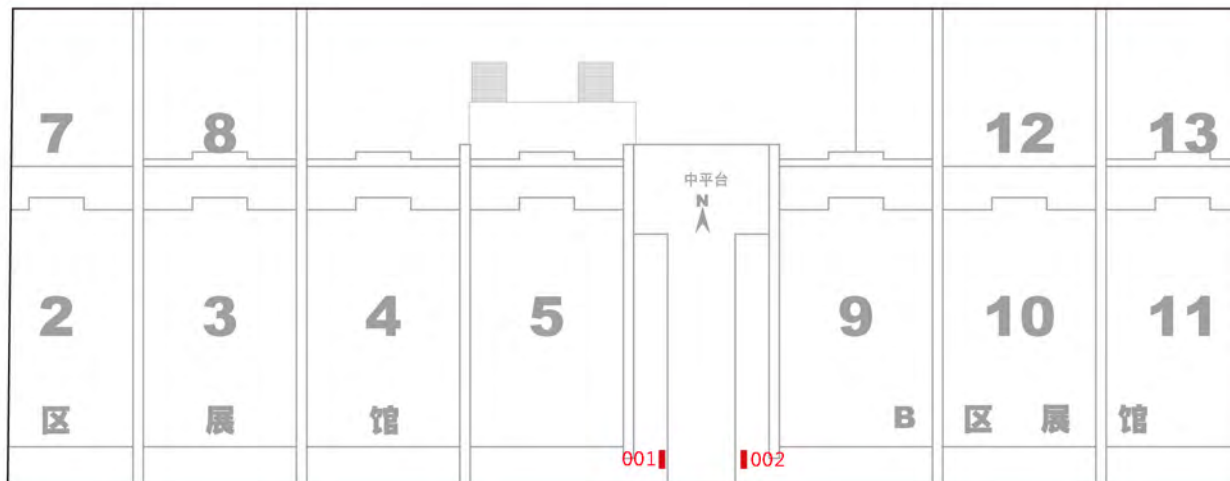

广告位置：展场南路落地广告牌

广告价格：商业性广告：7200 元/幅/期

广告数量：8幅

广告形式：画布

见光尺寸：2.2M(H)X3.72M(W)

广告位置：展馆周边广场

广告价格：3360元/个/期(双龙)

3000元/个/期(普通)

广告数量：9个

广告形式：充气拱门

见光尺寸：跨度20m

广告位置：展场东路及展场南路

广告价格：2400元/个/期

广告数量：14个

广告形式：灯笼柱

见光尺寸：8m高

广告位置：展馆周边

广告价格：面议

广告数量：40个

广告形式：气球

见光尺寸：球直径3m，
条幅9m(H)x0.75m(W)

广告位置：展场中路两侧落地桁架
 广告价格：商业性广告：14400元/幅/期
 广告数量：2幅
 广告形式：画布
 见光尺寸：3m(H)X6m(W)

广告位置：展场中路两侧落地桁架
 广告价格：商业性广告：14400元/幅 /期
 广告数量：2幅
 广告形式：画布
 见光尺寸：3m(H)X6m(W)

广告位置：展场中路天桥底立柱落地桁架
 广告价格：商业性广告：10800元/幅/期
 广告数量：4幅
 广告形式：画布
 见光尺寸：3m(H)X4m(W)

媒体编号：LED02

媒体位置：B区珠散9号馆西向廊桥LED屏

媒体数量：1台

广告数量：6幅（含赞助商广告1幅）

见光尺寸：4.8m(H)x15m(W)

广告价格：120000 元/幅/期

说明：