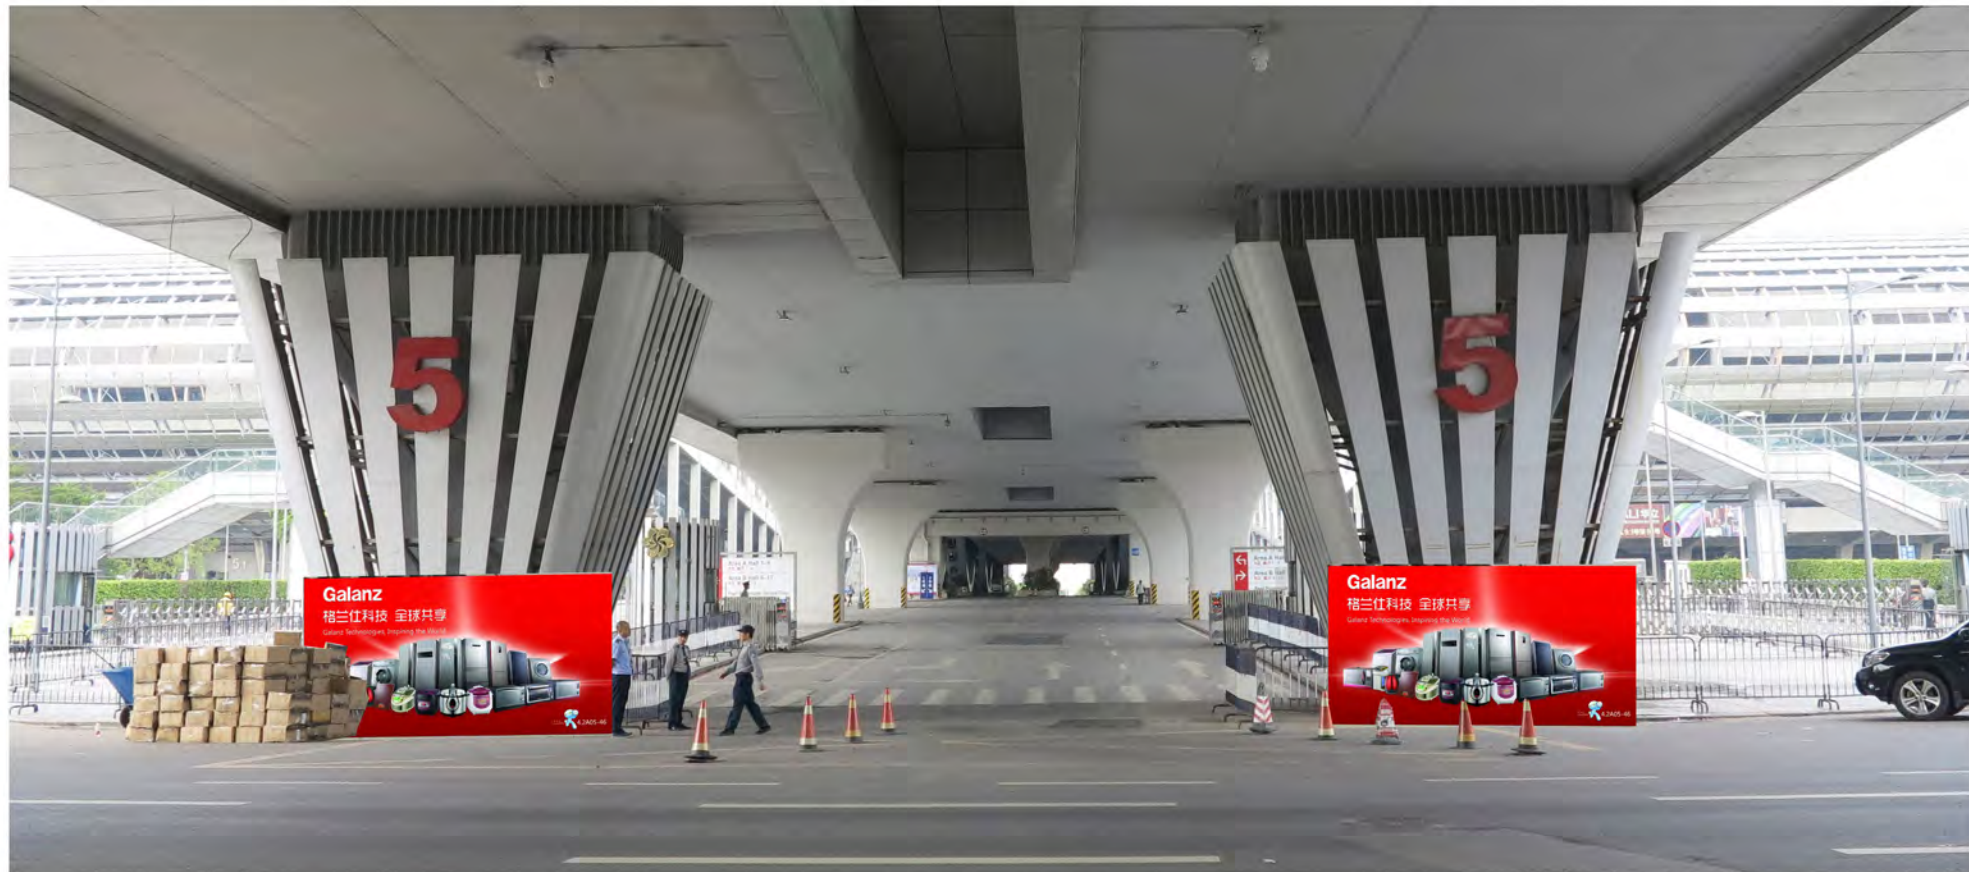

广告位置：展场中路两侧落地桁架
广告价格：商业性广告：14400元/幅/期
广告数量：2幅
广告形式：画布
见光尺寸：3m(H)X6m(W)