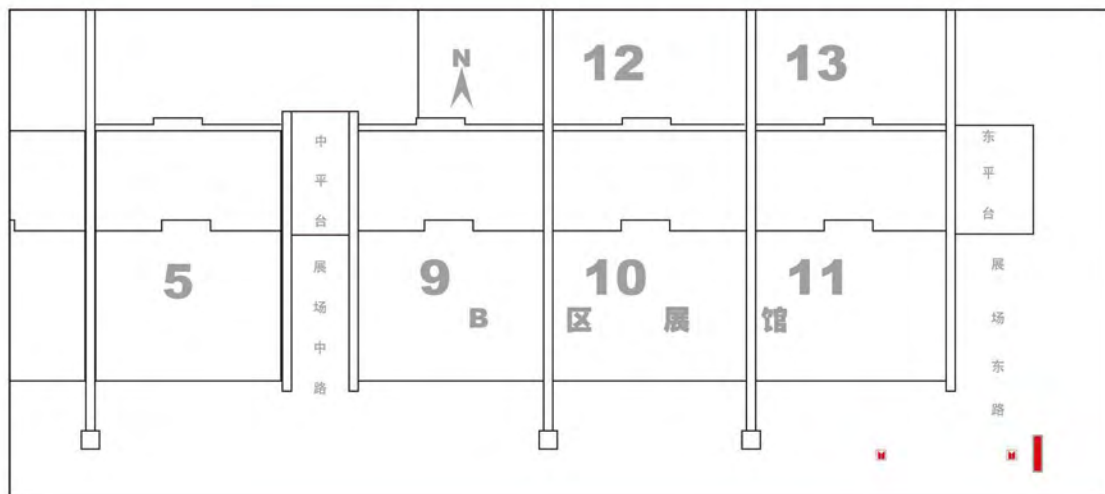

广告位置：B区展馆南面弧形墙体

广告数量：3幅

广告材质：画布

见光尺寸：8m(H)X80m(W)

广告价格：展商-19.2万元/幅/期

(其中：制作费7.8万元，发布费11.4万元)

广告位置：东平台横幅
广告价格：商业性广告：7200元/幅/期
(每增加5m价格增加2400元)
广告形式：画布
广告数量：6幅(南北各3幅)
见光尺寸：2.2m(H) x 20m(W)

广告位置：东平台北侧落地桁架
 广告价格：商业性广告：14400元/幅/期
 广告形式：画布
 广告数量：8幅
 见光尺寸：3m(H) x 6m(W)

广告位置：东平台西侧落地桁架
 广告价格：商业性广告：14400元/幅/期
 广告形式：画布
 广告数量：10幅
 见光尺寸：3m(H) x 6m(W)

广告位置：东平台南侧落地桁架

广告价格：商业性广告：14400元/幅/期

广告形式：画布

广告数量：5幅

见光尺寸：3m(H) x 6m(W)

广交会琶洲展馆B区广告位

东平台落地桁架广告牌（东侧）

广告位置：东平台东侧落地桁架
广告价格：商业性广告：14400元/幅/期
广告形式：画布
广告数量：10幅
见光尺寸：3m(H) x 6m(W)

广告位置：琶洲站地铁口

广告价格：商业性广告：14400元/幅/期

广告形式：画布

广告数量：1幅

见光尺寸：4m(H) x 8m(W)

广告位置：展场南路
 商业广告价格：14400元/幅/期
 广告数量：12幅
 广告形式：画布
 见光尺寸：3m(H)X6m(W)

广告位置：展馆周边

广告价格：面议

广告数量：40个

广告形式：气球

见光尺寸：球直径3m，
条幅9m(H)x0.75m(W)

广告位置：展场中路两侧落地桁架
 广告价格：商业性广告：14400元/幅/期
 广告数量：2幅
 广告形式：画布
 见光尺寸：3m(H)X6m(W)

广告位置：展场中路两侧落地桁架
 广告价格：商业性广告：14400元/幅 /期
 广告数量：2幅
 广告形式：画布
 见光尺寸：3m(H)X6m(W)