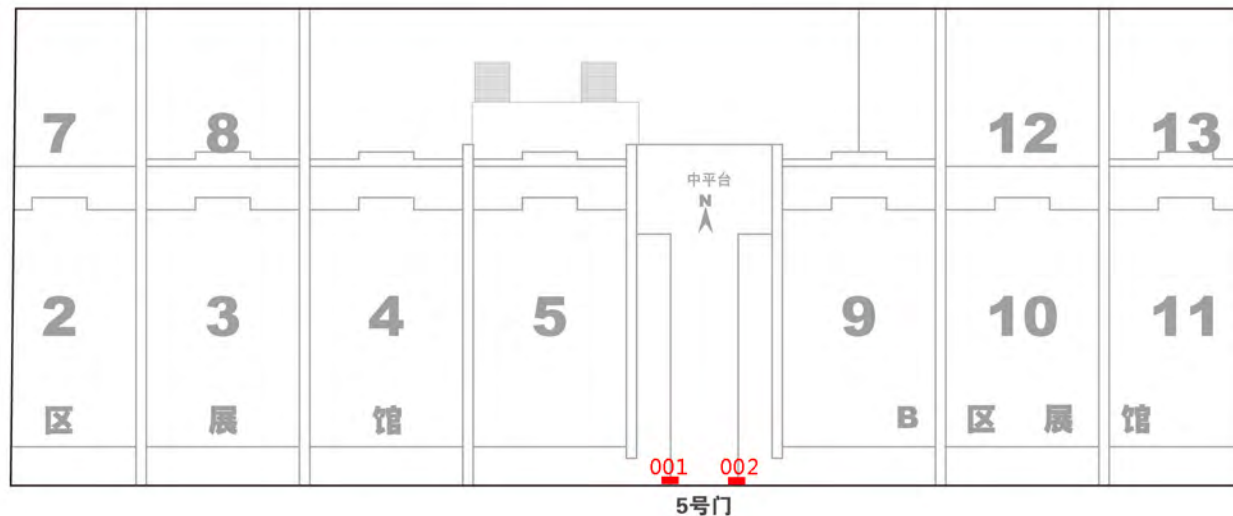

广告位置：展场南路落地广告牌

广告价格：商业性广告：7200 元/幅/期

广告数量：8幅

广告形式：画布

见光尺寸：2.2M(H)X3.72M(W)

广告位置：展馆周边广场

广告价格：3360元/个/期(双龙)

3000元/个/期(普通)

广告数量：9个

广告形式：充气拱门

见光尺寸：跨度20m

广告位置：展场东路及展场南路

广告价格：2400元/个/期

广告数量：14个

广告形式：灯笼柱

见光尺寸：8m高

广告位置：展馆周边

广告价格：面议

广告数量：40个

广告形式：气球

见光尺寸：球直径3m，
条幅9m(H)x0.75m(W)

广告位置：展场中路两侧落地桁架
 广告价格：商业性广告：14400元/幅/期
 广告数量：2幅
 广告形式：画布
 见光尺寸：3m(H)X6m(W)

广告位置：展场中路两侧落地桁架
 广告价格：商业性广告：14400元/幅 /期
 广告数量：2幅
 广告形式：画布
 见光尺寸：3m(H)X6m(W)

广告位置：展场中路天桥底立柱落地桁架
 广告价格：商业性广告：10800元/幅/期
 广告数量：4幅
 广告形式：画布
 见光尺寸：3m(H)X4m(W)

媒体编号：LED02

媒体位置：B区珠散9号馆西向廊桥LED屏

媒体数量：1台

广告数量：6幅（含赞助商广告1幅）

见光尺寸：4.8m(H)x15m(W)

广告价格：120000 元/幅/期

说明：