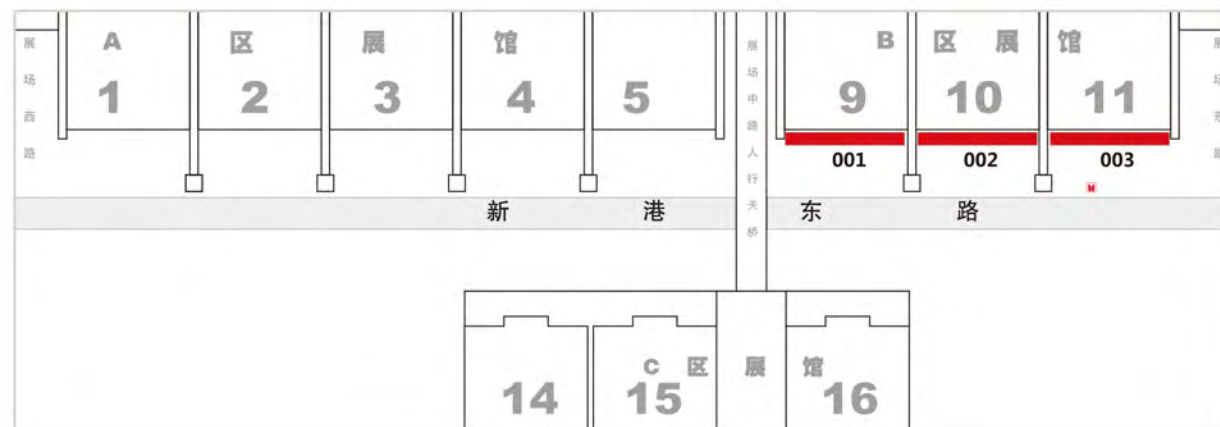

见光尺寸：2.5m(H) x 30m(W)

广告位置：风雨亭

广告价格：商业性广告：1200元/幅/期

广告形式：KT板

广告数量：30幅

见光尺寸：0.8m(H) x 1.5m(W)

广交会展馆B区广告位

B区东入口上方外墙立面大型条幅广告

广告位置：B区东入口上方外墙立面
 广告价格：商业性广告：96000元/幅/期
 广告数量：2幅
 广告形式：画布
 见光尺寸：8.3*15M(H)

广告位置：展馆东侧立面

广告价格：商业性广告：96000元/幅/期

广告数量：6幅

广告形式：画布

见光尺寸：17m(H)X9.7m(W)

B2

广告编号：B0.0HX-001号~003号

广告位置：B区展馆南面弧形墙体

广告数量：3幅

广告材质：画布

见光尺寸：8m(H)X80m(W)

广告价格：展商-19.2万元/幅/期

(其中：制作费7.8万元，发布费11.4万元)

广告位置：东平台横幅
广告价格：商业性广告：7200元/幅/期
(每增加5m价格增加2400元)
广告形式：画布
广告数量：6幅(南北各3幅)
见光尺寸：2.2m(H) x 20m(W)

广告位置：东平台北侧落地桁架
 广告价格：商业性广告：14400元/幅/期
 广告形式：画布
 广告数量：8幅
 见光尺寸：3m(H) x 6m(W)

广告位置：东平台西侧落地桁架
 广告价格：商业性广告：14400元/幅/期
 广告形式：画布
 广告数量：10幅
 见光尺寸：3m(H) x 6m(W)

广告位置：东平台南侧落地桁架

广告价格：商业性广告：14400元/幅/期

广告形式：画布

广告数量：5幅

见光尺寸：3m(H) x 6m(W)

广交会琶洲展馆B区广告位

东平台落地桁架广告牌（东侧）