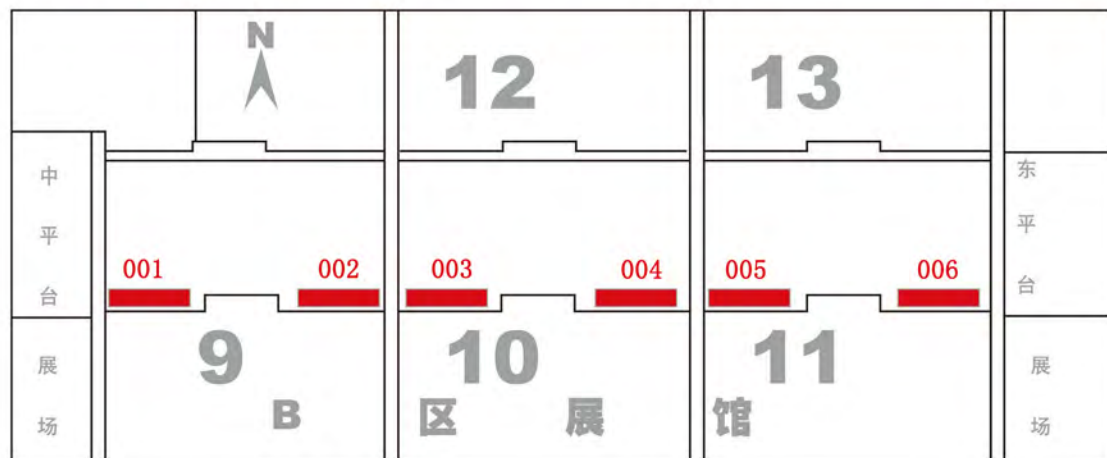

广交会琶洲展馆B区广告位

B区入口上方玻璃幕墙广告

广告位置：B区入口上方玻璃幕墙广告

商业广告价格：36000元/幅/期

广告数量：4幅

广告形式：画布

见光尺寸：12.8m(H)X9.1m(W)

广告位置：三层展馆入口上方玻璃墙

广告价格：商业性广告：30000元/幅/期

广告数量：3幅

广告形式：背胶

见光尺寸：7.2m(H)X12.8m(W)

广告位置：三层展馆入口左右两侧墙身
 广告价格：商业性广告：30000元/幅/期
 广告数量：6幅
 广告形式：画布
 见光尺寸：8m(H)X15m(W)

广告位置：珠散 12/13号馆 外墙上方
 广告价格：商业性广告：26400元/幅/期
 广告形式：画布
 广告数量：5幅
 见光尺寸：6m(H) x15m(W)

广告位置：B区东入口上方外墙立面
 广告价格：商业性广告：96000元/幅/期
 广告数量：2幅
 广告形式：画布
 见光尺寸：8.3*15M(H)

广告位置：展馆东侧立面

广告价格：商业性广告：96000元/幅/期

广告数量：6幅

广告形式：画布

见光尺寸：17m(H)X9.7m(W)

B2

广告编号：B0.0HX-001号~003号

广告位置：展馆周边

广告价格：面议

广告数量：40个

广告形式：气球

见光尺寸：球直径3m，
条幅9m(H)x0.75m(W)

广告位置：展场中路两侧落地桁架
 广告价格：商业性广告：14400元/幅/期
 广告数量：2幅
 广告形式：画布
 见光尺寸：3m(H)X6m(W)

广告位置：展场中路两侧落地桁架
 广告价格：商业性广告：14400元/幅 /期
 广告数量：2幅
 广告形式：画布
 见光尺寸：3m(H)X6m(W)