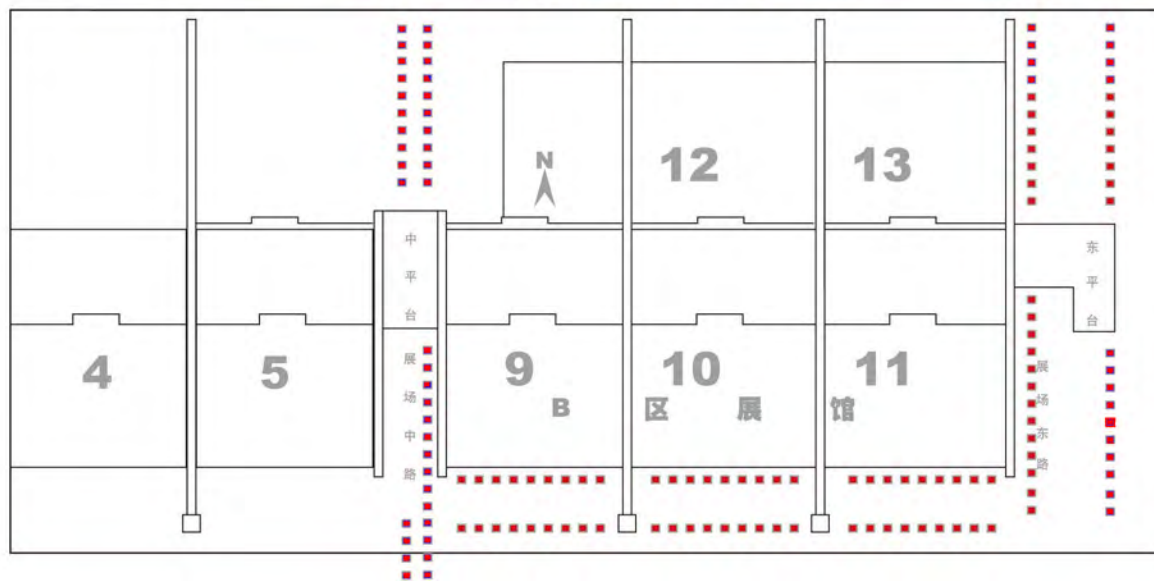

广告形式：KT板

见光尺寸：0.95m(H) x 14.9m(W)

广告位置：珠江散步道手扶电梯旁展架
 广告价格：商业性广告：1200元/座/期
 广告数量：7个（14幅）
 广告形式：KT板
 见光尺寸：2.4m(H) x 0.6m(W)

广告位置：珠江散步道手扶电梯护栏
 广告价格：商业性广告：9600元/幅/期
 广告数量：1幅
 广告形式：KT板
 见光尺寸：0.95m(H) x (9.1m+4.2m)(W)

广告位置：珠江散步道东门楼梯护栏

广告价格：商业性广告：9600元/组/期

广告数量：1组（8幅）

广告形式：背胶

见光尺寸：0.95m(H) x 2.4m(W) - 8幅

0.95m(H) x (5.6m+2.4m) (W) - 2幅

广告位置：展馆周边灯杆刀旗
广告价格：商业性广告：1440元/幅/期
广告形式：画布
广告数量：150杆
见光尺寸：2.5m(H) x 0.6m(W)

广告位置：展场东路旁

见光尺寸：2.5m(H) x 30m(W)

广告位置：风雨亭

广告价格：商业性广告：1200元/幅/期

广告形式：KT板

广告数量：30幅

见光尺寸：0.8m(H) x 1.5m(W)

广交会展馆B区广告位

B区东入口上方外墙立面大型条幅广告

广告位置：B区东入口上方外墙立面
 广告价格：商业性广告：96000元/幅/期
 广告数量：2幅
 广告形式：画布
 见光尺寸：8.3*15M(H)

广告位置：展馆东侧立面

广告价格：商业性广告：96000元/幅/期

广告数量：6幅

广告形式：画布

见光尺寸：17m(H)X9.7m(W)

B2

广告编号：B0.0HX-001号~003号