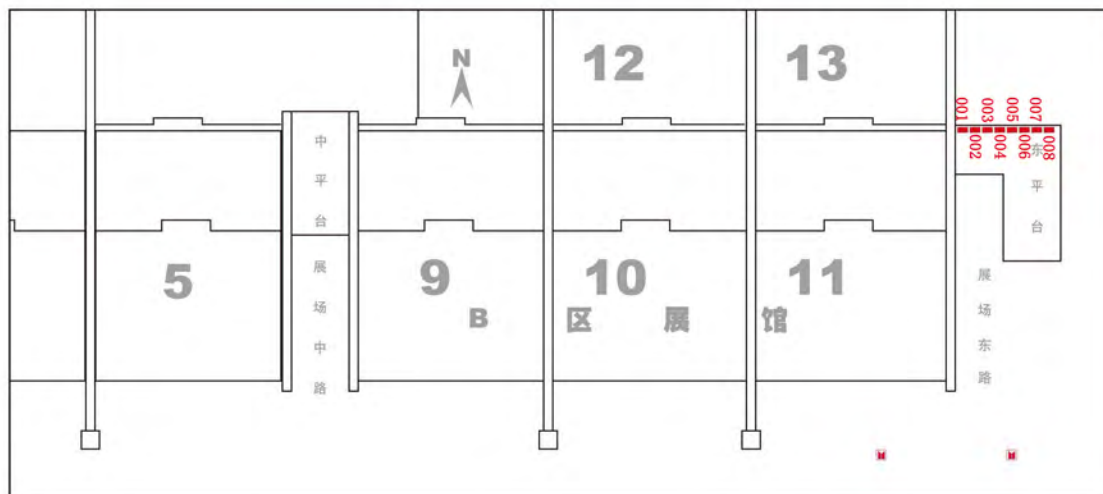

广告位置：B区东入口上方外墙立面
 广告价格：商业性广告：96000元/幅/期
 广告数量：2幅
 广告形式：画布
 见光尺寸：8.3*15M(H)

广告位置：展馆东侧立面

广告价格：商业性广告：96000元/幅/期

广告数量：6幅

广告形式：画布

见光尺寸：17m(H)X9.7m(W)

B2

广告编号：B0.0HX-001号~003号

广告位置：B区展馆南面弧形墙体

广告数量：3幅

广告材质：画布

见光尺寸：8m(H)X80m(W)

广告价格：展商-19.2万元/幅/期

(其中：制作费7.8万元，发布费11.4万元)

广告位置：东平台横幅
广告价格：商业性广告：7200元/幅/期
(每增加5m价格增加2400元)
广告形式：画布
广告数量：6幅(南北各3幅)
见光尺寸：2.2m(H) x 20m(W)

广告位置：东平台北侧落地桁架
 广告价格：商业性广告：14400元/幅/期
 广告形式：画布
 广告数量：8幅
 见光尺寸：3m(H) x 6m(W)

广告位置：东平台西侧落地桁架
 广告价格：商业性广告：14400元/幅/期
 广告形式：画布
 广告数量：10幅
 见光尺寸：3m(H) x 6m(W)

广告位置：东平台南侧落地桁架

广告价格：商业性广告：14400元/幅/期

广告形式：画布

广告数量：5幅

见光尺寸：3m(H) x 6m(W)

广交会琶洲展馆B区广告位

东平台落地桁架广告牌（东侧）

广告位置：展馆周边

广告价格：面议

广告数量：40个

广告形式：气球

见光尺寸：球直径3m，
条幅9m(H)x0.75m(W)

广告位置：展场中路两侧落地桁架
 广告价格：商业性广告：14400元/幅/期
 广告数量：2幅
 广告形式：画布
 见光尺寸：3m(H)X6m(W)

广告位置：展场中路两侧落地桁架
 广告价格：商业性广告：14400元/幅 /期
 广告数量：2幅
 广告形式：画布
 见光尺寸：3m(H)X6m(W)