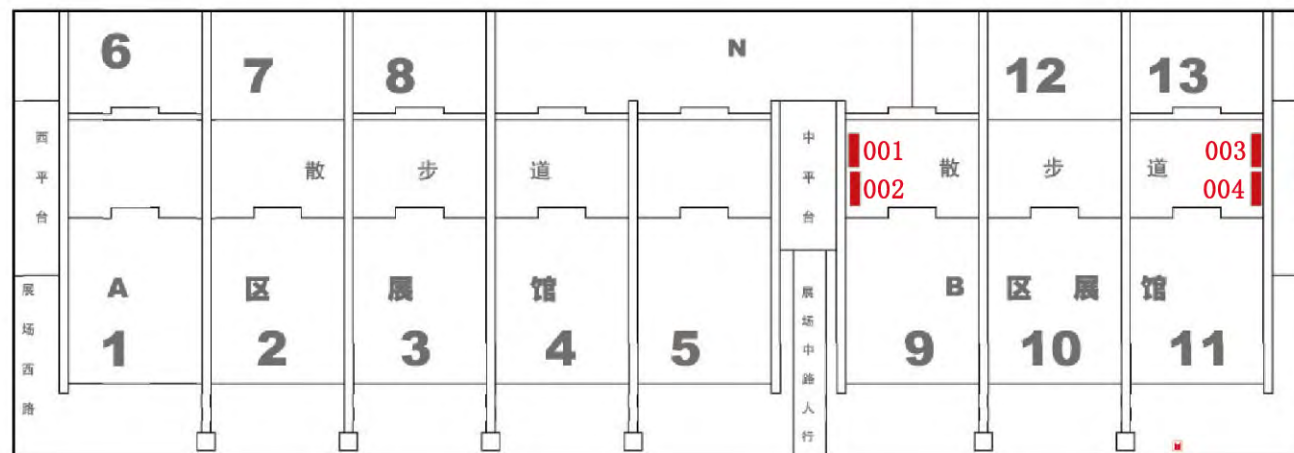

广告位置：珠江散步道廊桥灯箱

广告价格：商业性广告：24000元/幅/期

广告数量：3幅

广告形式：画布

见光尺寸：1.6m(H)X17.36m(W)

广告位置：珠江散步道天花吊幅
 广告价格：商业性广告：14400元/幅/期(双面)
 广告数量：18幅（双面）
 广告形式：画布
 见光尺寸：6m(H)X4m(W)

广告位置：珠江散步道天花吊幅
 广告价格：商业性广告：30000元/幅/期(双面)
 广告数量：9幅（双面）
 广告形式：画布
 见光尺寸：5m(H)X8m(W)

广交会琶洲展馆B区广告位

B区入口上方玻璃幕墙广告

广告位置：B区入口上方玻璃幕墙广告

商业广告价格：36000元/幅/期

广告数量：4幅

广告形式：画布

见光尺寸：12.8m(H)X9.1m(W)

广告位置：三层展馆入口上方玻璃墙

广告位置：B区东入口上方外墙立面
 广告价格：商业性广告：96000元/幅/期
 广告数量：2幅
 广告形式：画布
 见光尺寸：8.3*15M(H)

广告位置：展馆东侧立面

广告价格：商业性广告：96000元/幅/期

广告数量：6幅

广告形式：画布

见光尺寸：17m(H)X9.7m(W)

B2

广告编号：B0.0HX-001号~003号

广告位置：展馆周边

广告价格：面议

广告数量：40个

广告形式：气球

见光尺寸：球直径3m，
条幅9m(H)x0.75m(W)

广告位置：展场中路两侧落地桁架
 广告价格：商业性广告：14400元/幅/期
 广告数量：2幅
 广告形式：画布
 见光尺寸：3m(H)X6m(W)

广告位置：展场中路两侧落地桁架
 广告价格：商业性广告：14400元/幅 /期
 广告数量：2幅
 广告形式：画布
 见光尺寸：3m(H)X6m(W)