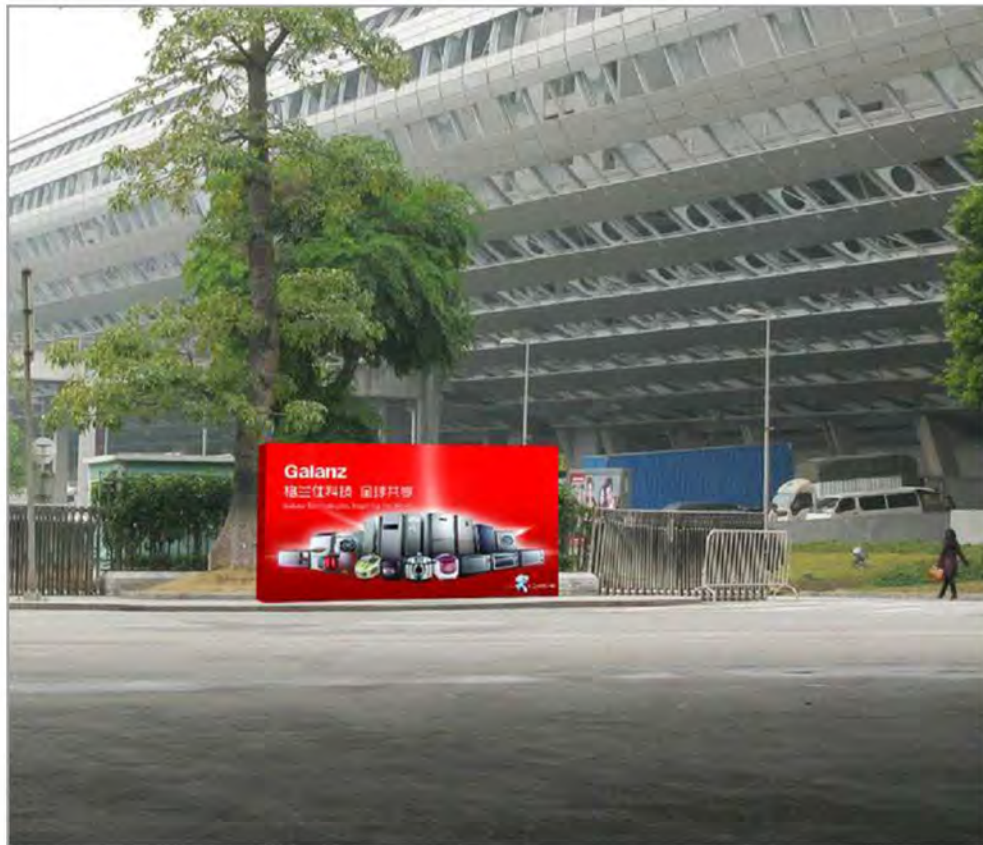

广告位置：展馆周边

广告价格：面议

广告数量：40个

广告形式：气球

见光尺寸：球直径3m，
条幅9m(H)x0.75m(W)

广告位置：展场中路两侧落地桁架
 广告价格：商业性广告：14400元/幅/期
 广告数量：2幅
 广告形式：画布
 见光尺寸：3m(H)X6m(W)

广告位置：展场中路两侧落地桁架
 广告价格：商业性广告：14400元/幅 /期
 广告数量：2幅
 广告形式：画布
 见光尺寸：3m(H)X6m(W)