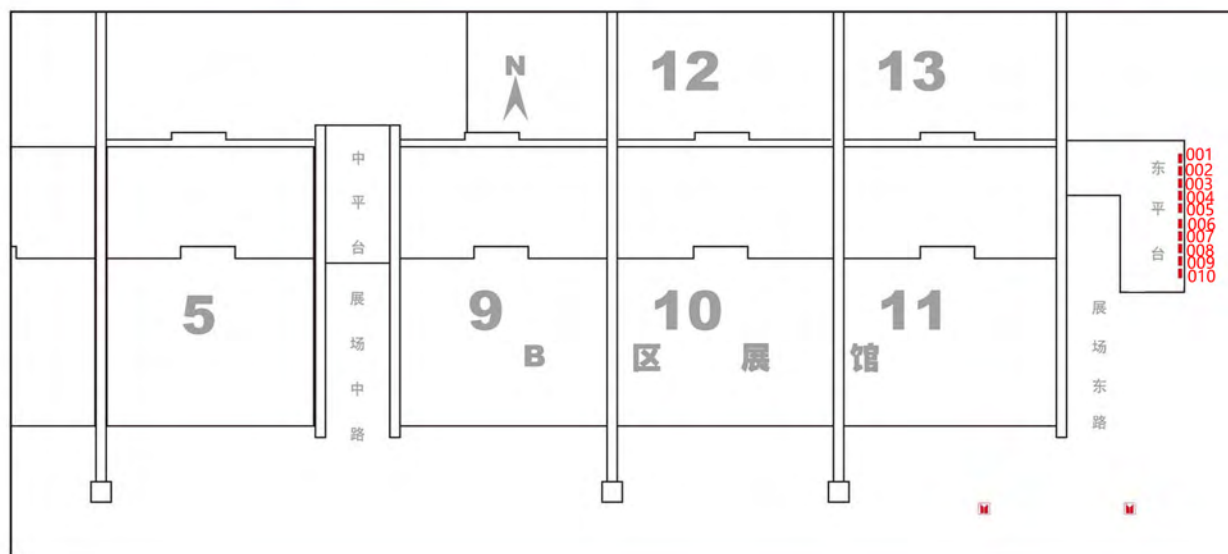

广告位置：B区展馆南面弧形墙体

广告数量：3幅

广告材质：画布

见光尺寸：8m(H)X80m(W)

广告价格：展商-19.2万元/幅/期

(其中：制作费7.8万元，发布费11.4万元)

广告位置：东平台横幅
广告价格：商业性广告：7200元/幅/期
(每增加5m价格增加2400元)
广告形式：画布
广告数量：6幅(南北各3幅)
见光尺寸：2.2m(H) x 20m(W)

广告位置：东平台北侧落地桁架
 广告价格：商业性广告：14400元/幅/期
 广告形式：画布
 广告数量：8幅
 见光尺寸：3m(H) x 6m(W)

广告位置：东平台西侧落地桁架
 广告价格：商业性广告：14400元/幅/期
 广告形式：画布
 广告数量：10幅
 见光尺寸：3m(H) x 6m(W)

广告位置：东平台南侧落地桁架

广告价格：商业性广告：14400元/幅/期

广告形式：画布

广告数量：5幅

见光尺寸：3m(H) x 6m(W)

广交会琶洲展馆B区广告位

东平台落地桁架广告牌（东侧）

广告位置：东平台东侧落地桁架
广告价格：商业性广告：14400元/幅/期
广告形式：画布
广告数量：10幅
见光尺寸：3m(H) x 6m(W)

广告位置：琶洲站地铁口

广告价格：商业性广告：14400元/幅/期

广告形式：画布

广告数量：1幅

见光尺寸：4m(H) x 8m(W)

广告位置：展场南路
 商业广告价格：14400元/幅/期
 广告数量：12幅
 广告形式：画布
 见光尺寸：3m(H)X6m(W)

广告位置：展馆周边

广告价格：面议

广告数量：40个

广告形式：气球

见光尺寸：球直径3m，
条幅9m(H)x0.75m(W)

广告位置：展场中路两侧落地桁架
 广告价格：商业性广告：14400元/幅/期
 广告数量：2幅
 广告形式：画布
 见光尺寸：3m(H)X6m(W)

广告位置：展场中路两侧落地桁架
 广告价格：商业性广告：14400元/幅 /期
 广告数量：2幅
 广告形式：画布
 见光尺寸：3m(H)X6m(W)